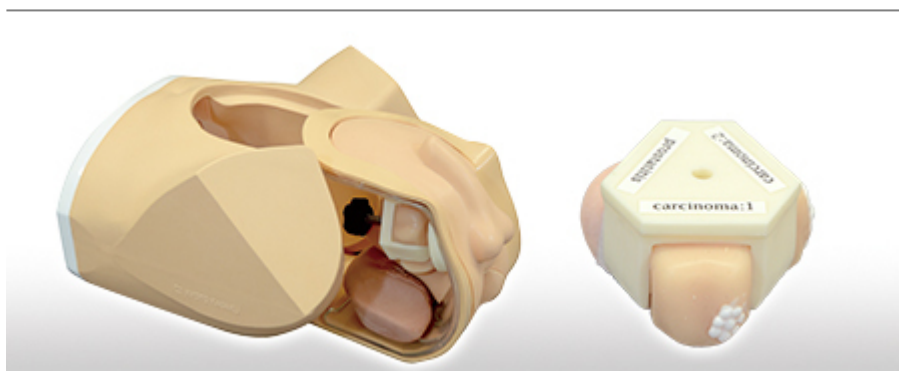

MW20 - Rektální a prostatický simulátor

Order code: **4103.MW20**

Cena bez DPH

2.560,00 Eur

Price with VAT

3.097,60 Eur

Parameters

Quantitative unit

ks

Tento simulátor obsahuje 9 typů prostat a 4 typy konečnicků, které jsou snadno vyměnitelné a lze je polohovat 3 různými způsoby.

Vlastnosti:

- 9 typů prostat simuluje různé scénáře
- 4 konečnicků
- Tento тренаžér Vám šetří čas při nácviku
- Možná poloha na boku, na zádech a v předklonu
- 3 otočné jednotky s 9 prostatami lze snadno vyměnit

Nácvik dovedností:

- Vyšetření prostaty a konečnicku prstem
- Zavádění a použití anoskopu a rektoskopu

9 typů prostaty

- 1 normální
- 2 zvětšení 1
- 3 zvětšení 2
- 4 zánět prostaty
- 5 karcinom 1
- 6 karcinom 2
- 7 karcinom 3
- 8 karcinom 4
- 9 karcinom 5