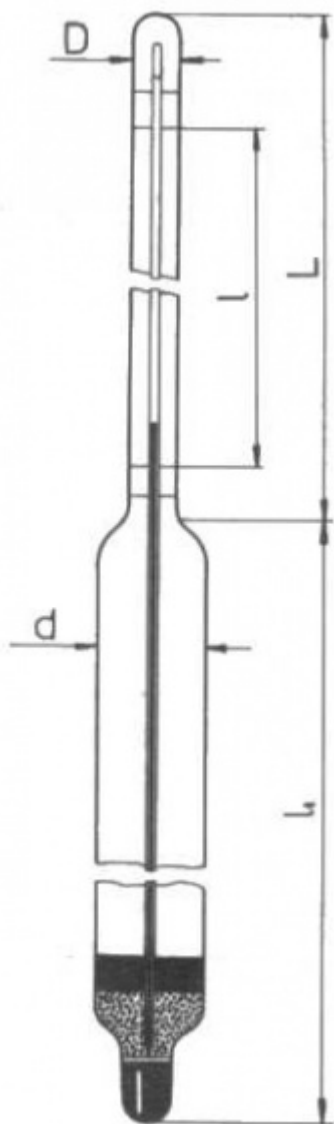

Plovákový teploměr se zátěží
Order code: **0208.193080**

Cena bez DPH
Price with VAT

27,20 Eur
32,91 Eur

Parameters

Measuring range [°C]

0 až +30

Description

Organická náplň

Resolution [°C]

0,5

Quantitative unit

ks

Tvar a provedení jako hustoměr s teploměrem.

Stupnicová část $D = \text{cca } 10 \text{ mm}$, $L = \text{cca } 170 \text{ mm}$.

Spodní část (plovák se zátěží): $d = \text{cca } 20 \text{ mm}$, $l_1 = \text{cca } 180 \text{ mm}$.

Papírová stupnice, ukončení hladkým zátavem.