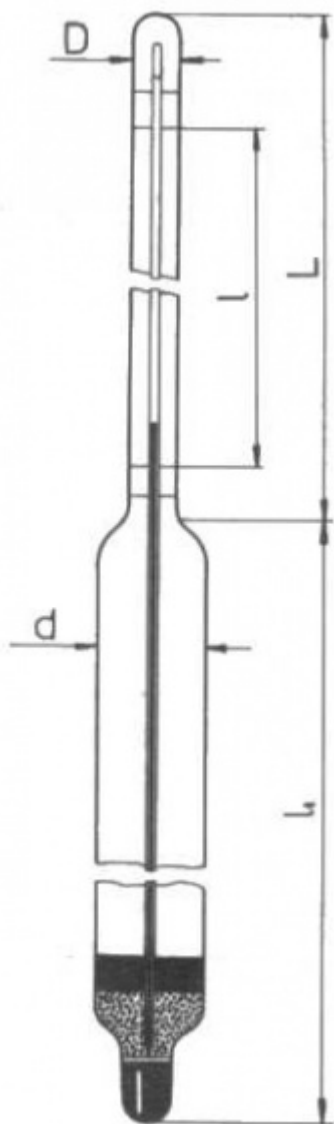

Plovákový teploměr se zátěží

Order code: **0208.193060**

Cena bez DPH

27,20 Eur

Price with VAT

32,91 Eur

Parameters

Measuring range [°C]

0 až +20

Description

Organická náplň

Resolution [°C]

0,2

Quantitative unit

ks

Tvar a provedení jako hustoměr s teploměrem.

Stupnicová část $D = \text{cca } 10 \text{ mm}$, $L = \text{cca } 170 \text{ mm}$.

Spodní část (plovák se zátěží): $d = \text{cca } 20 \text{ mm}$, $l_1 = \text{cca } 180 \text{ mm}$.

Papírová stupnice, ukončení hladkým zátavem.