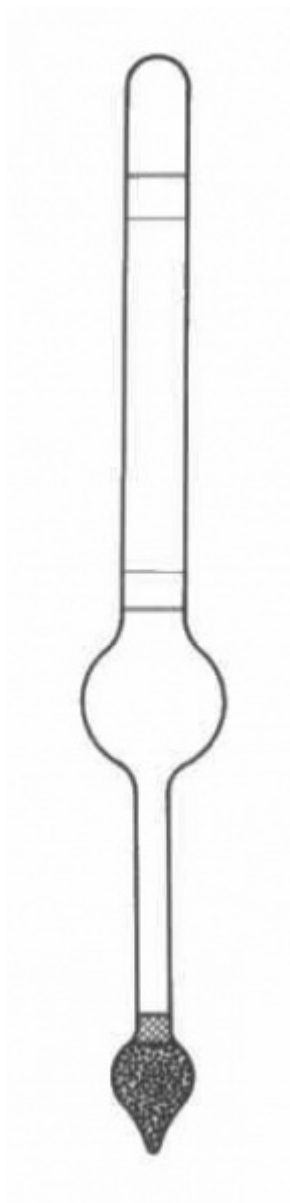

Hustoměr orientační 1000 - 1500
Order code: **0208.3101102**

Cena bez DPH

16,00 Eur

Price with VAT

19,36 Eur

Parameters

Measuring range [kg.m-3]

1000 - 1500

Type

bez teploměru

Length [mm]

320

Dividing [kg.m-3]

10

Quantitative unit

ks

Měřicí rozsah 500 kg.m^{-3} , dělení 10 kg.m^{-3} .
Celková délka hustoměru $L = 320 \text{ mm}$.