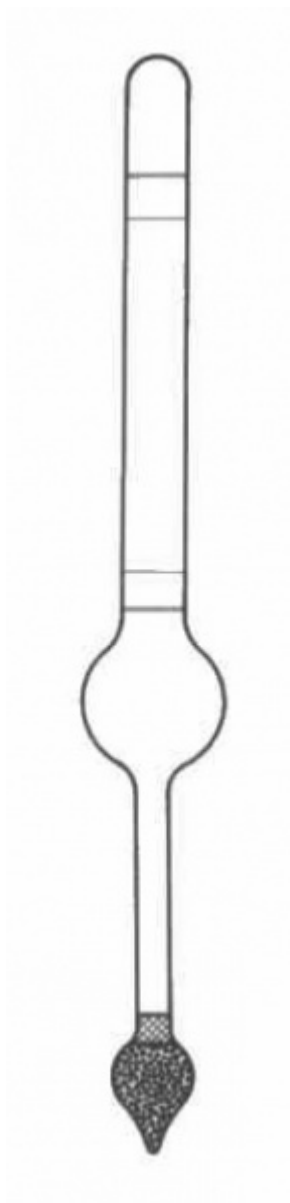

Hustoměr orientační 1500 - 2000
Order code: **0208.3105005**

Cena bez DPH

16,50 Eur

Price with VAT

19,97 Eur

Parameters

Measuring range [kg.m-3]

1500 - 2000

Type

bez teploměru

Length [mm]

270

Dividing [kg.m-3]

5

Quantitative unit

ks

Měřicí rozsah 500 kg.m^{-3} , dělení 5 kg.m^{-3} .
Celková délka hustoměru $L = 270 \text{ mm}$.