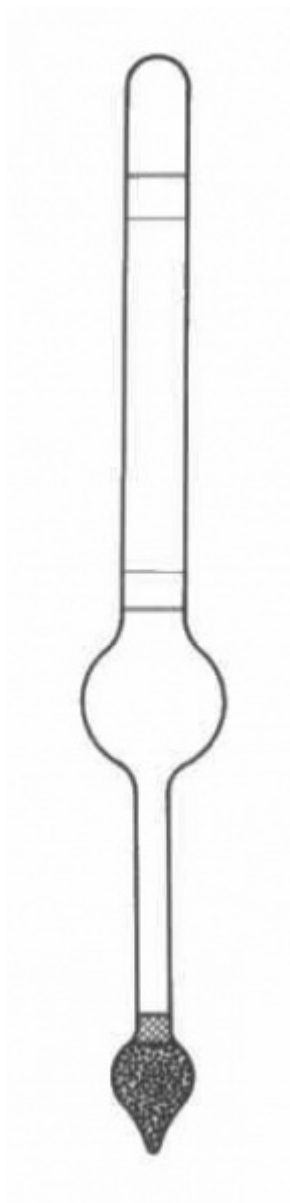

**Hustoměr orientační 1300 - 1600**  
Order code: **0208.3105004**

Cena bez DPH

17,80 Eur

Price with VAT

21,54 Eur

Parameters

Measuring range [kg.m-3]

1300 - 1600

Type

bez teploměru

Length [mm]

270

Dividing [kg.m-3]

5

Quantitative unit

ks

Měřicí rozsah  $300 \text{ kg.m}^{-3}$ , dělení  $5 \text{ kg.m}^{-3}$ .  
Celková délka hustoměru  $L = 270 \text{ mm}$ .