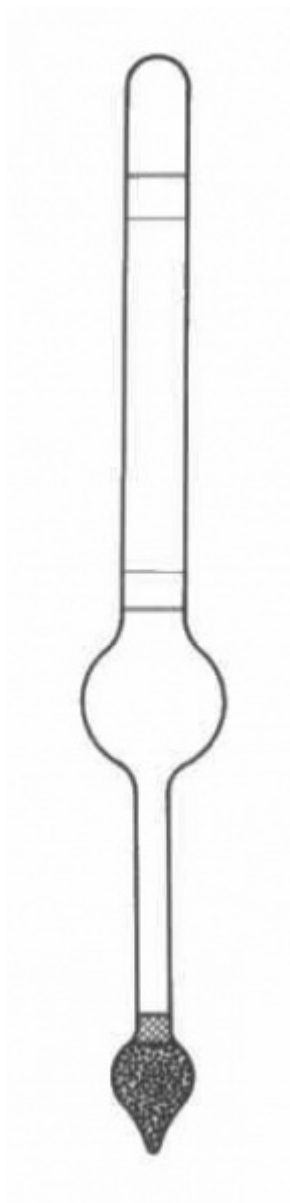

## Hustoměr orientační 1100 - 1300

Order code: **0208.3105003**

Cena bez DPH

17,30 Eur

Price with VAT

20,93 Eur

### Parameters

Measuring range [kg.m-3]

1100 - 1300

Type

bez teploměru

Length [mm]

270

Dividing [kg.m-3]

5

Quantitative unit

ks

Měřicí rozsah  $200 \text{ kg.m}^{-3}$ , dělení  $5 \text{ kg.m}^{-3}$ .  
Celková délka hustoměru  $L = 270 \text{ mm}$ .