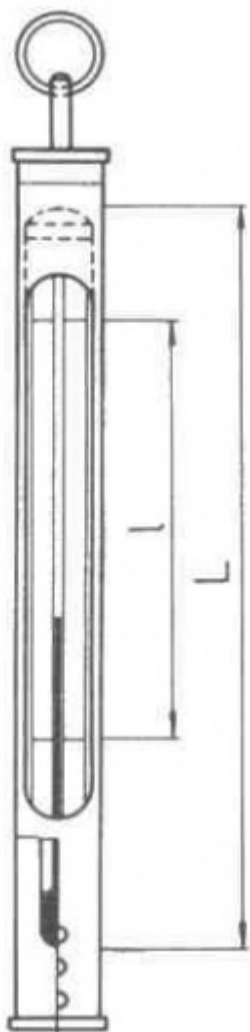

Teploměr důlní, s pouzdrem
Order code: **0208.192021**

Cena bez DPH
Price with VAT

13,80 Eur
16,70 Eur

Parameters

Description

Measuring range [°C]

Division [°C]

Thermometer liquid

S pouzdem

+20 až +100

1

org. náplň

Quantitative unit

ks

Tvar technického obalového teploměru s ukončením na korek a tmel v provedení bez stonku.

Průměr teploměru: $D = \text{cca } 13 \text{ mm}$.

Celková délka : $L = \text{cca } 140 \text{ mm}$.