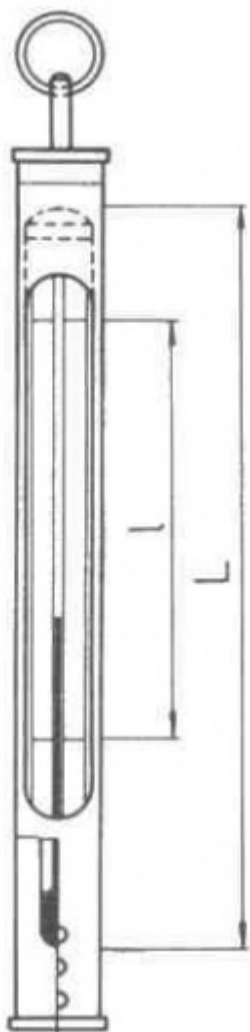

Teploměr důlní, s pouzdrem
Order code: **0208.192021**

Cena bez DPH
Price with VAT

13,40 Eur
16,21 Eur

Parameters

Description

Measuring range [°C]

Division [°C]

Thermometer liquid

S pouzdem

+20 až +100

1

org. náplň

Quantitative unit

ks

Tvar technického obalového teploměru s ukončením na korek a tmel v provedení bez stonku.

Průměr teploměru: $D = \text{cca } 13 \text{ mm}$.

Celková délka : $L = \text{cca } 140 \text{ mm}$.