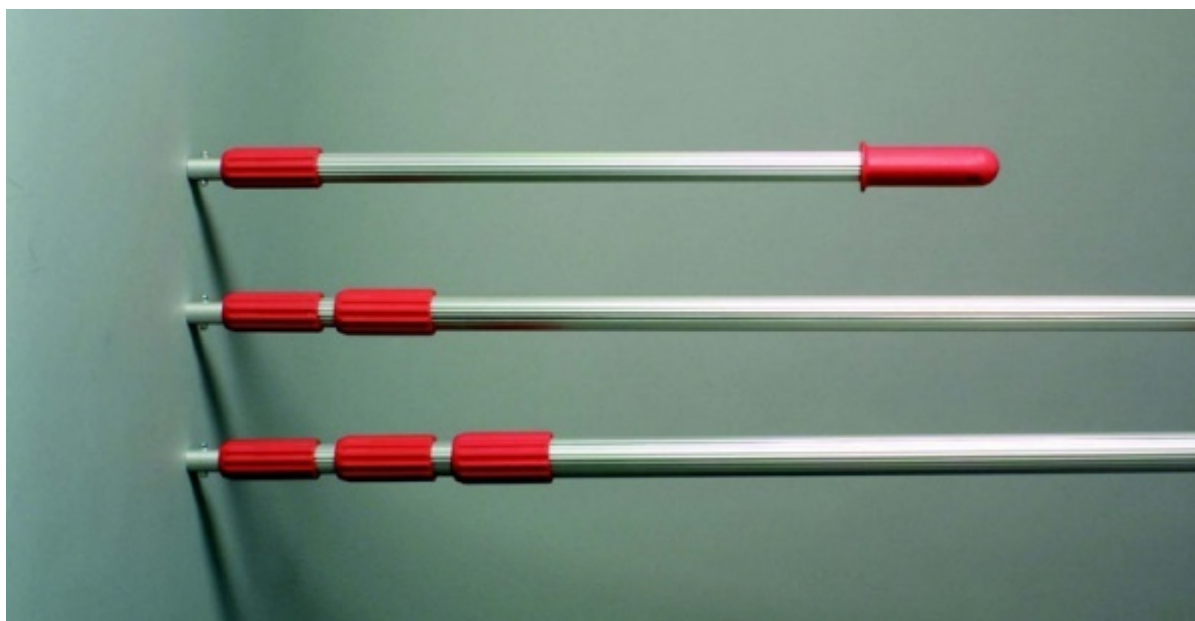

Teleskopická tyč z hliníku pro prům. naběračky, nast. délka od 1,75 m do 6,00 m

Order code: **6399.156300600**

Cena bez DPH 98,10 Eur

Price with VAT 118,70 Eur

Parameters

Lenght [m] nast. 1,75 m - 6,00 m

Quantitative unit ks

Teleskopická tyč z hliníku, která je **délkově nastavitelná**, plynule **od 1,75 m do 6 m**. Na teleskopickou tyč mohou být namontovány tři různé systémy naběraček (kolíčkové uchycení):

- **Kádinka na kloubu** umožňuje variabilní individuální nastavení úhlu kádinky, robustní, pro rychlou změnu úhlu.
- **Zavěšená kádinka** vždy se automaticky nastaví do kolmé polohy, ideální pro úzké šachty.
- **Držák na lahvičku** univerzálně vhodný pro všechny lahvičky do max. průměru 95 mm, včetně lahvičky 750 ml, pro plastové i skleněné lahvičky, univerzálním rychloupínacím páskem.