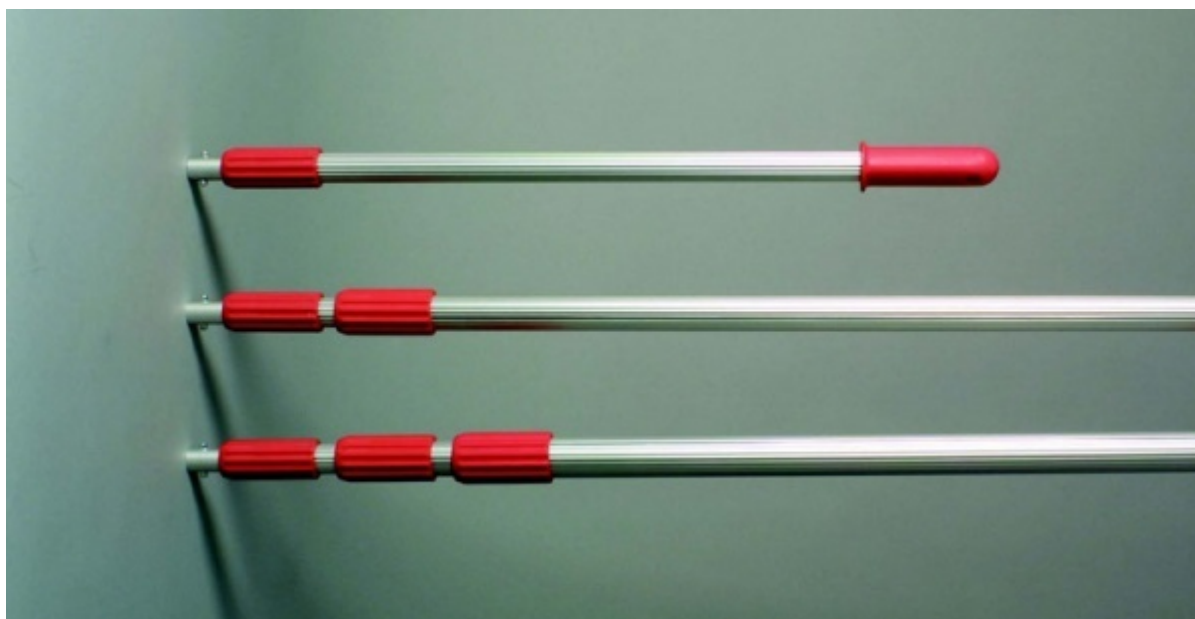

**Teleskopická tyč z hliníku pro prům.  
naběračky, nast. délka od 1,65 m do 4,50 m  
- 1,50 m do 4,50 m**  
Order code: **6399.156300450**

Cena bez DPH 80,00 Eur

Price with VAT 96,80 Eur

Parameters

Lenght [m] nast. 1,65 - 4,50 m

Quantitative unit ks

**Teleskopická tyč z hliníku**, která je **délkově nastavitelná**, plynule **od 1,65 m do 4,5 m**. Na teleskopickou tyč mohou být namontovány tři různé systémy naběraček (kolíčkové uchycení):

- **Kádinka na kloubu** umožňuje variabilní individuální nastavení úhlu kádinky, robustní, pro rychlou změnu úhlu.
- **Zavěšená kádinka** vždy se automaticky nastaví do kolmé polohy, ideální pro úzké šachty.
- **Držák na lahvičku** univerzálně vhodný pro všechny lahvičky do max. průměru 95 mm, včetně lahvičky 750 ml, pro plastové i skleněné lahvičky, univerzálním rychloupínacím páskem.