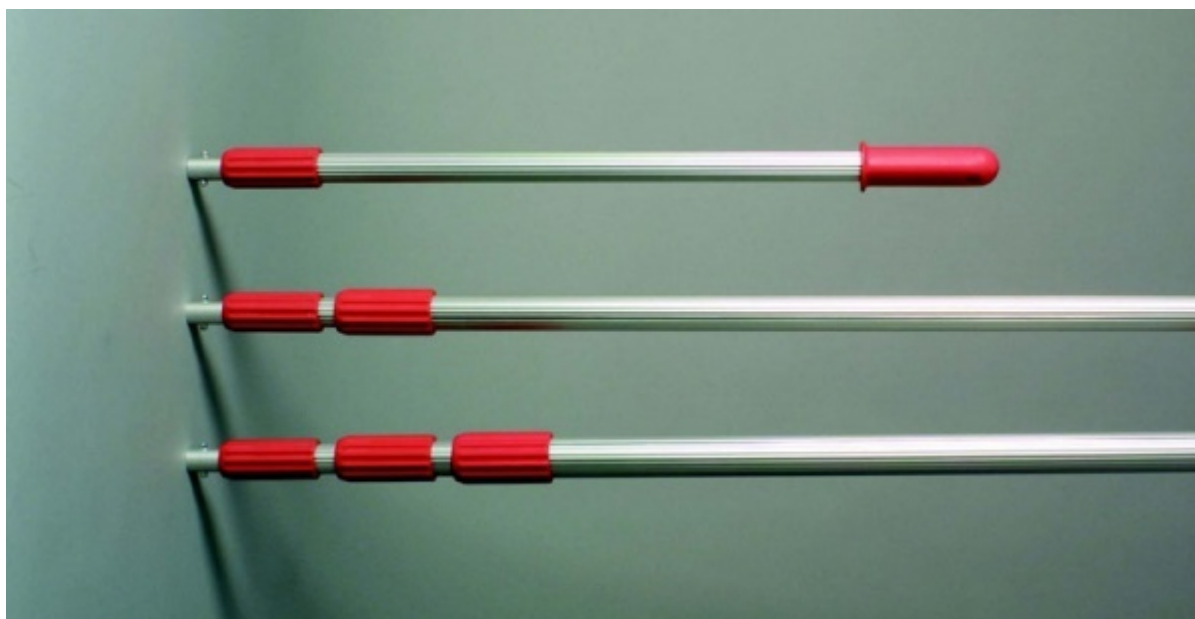

**Teleskopická tyč z hliníku pro prům.
naběračky, nast. délka od 1,65 m do 4,50 m
- 1,50 m do 4,50 m**
Order code: **6399.156300450**

Cena bez DPH 80,00 Eur

Price with VAT 96,80 Eur

Parameters

Lenght [m] nast. 1,65 - 4,50 m

Quantitative unit ks

Teleskopická tyč z hliníku, která je **délkově nastavitelná**, plynule **od 1,65 m do 4,5 m**. Na teleskopickou tyč mohou být namontovány tři různé systémy naběraček (kolíčkové uchycení):

- **Kádinka na kloubu** umožňuje variabilní individuální nastavení úhlu kádinky, robustní, pro rychlou změnu úhlu.
- **Zavěšená kádinka** vždy se automaticky nastaví do kolmé polohy, ideální pro úzké šachty.
- **Držák na lahvičku** univerzálně vhodný pro všechny lahvičky do max. průměru 95 mm, včetně lahvičky 750 ml, pro plastové i skleněné lahvičky, univerzálním rychloupínacím páskem.