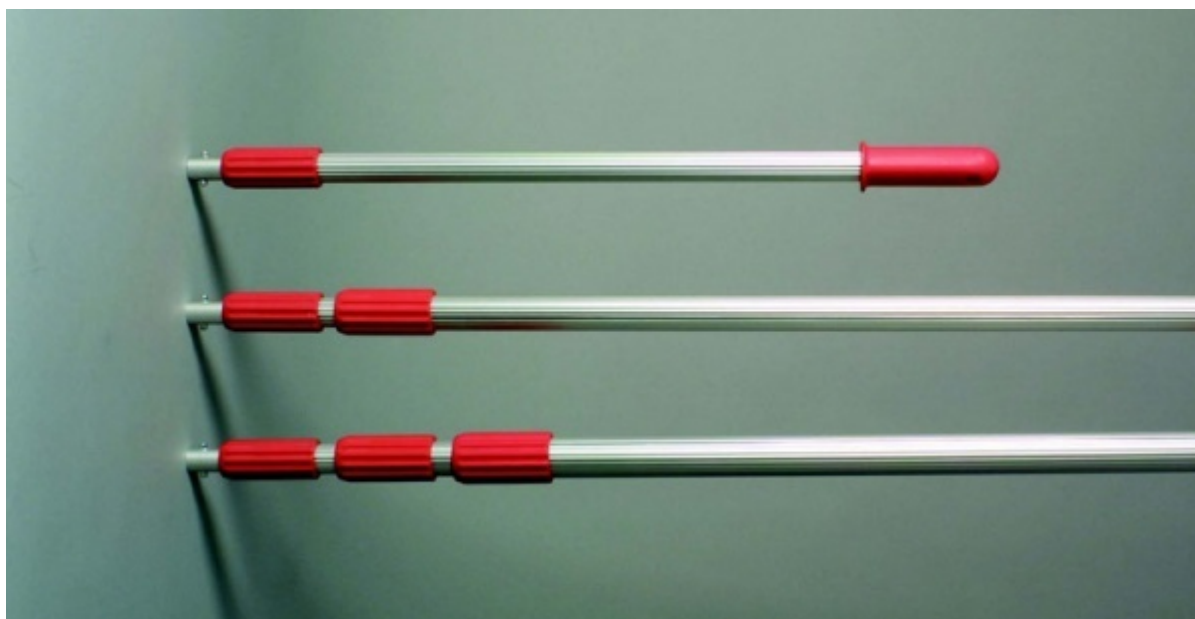

**Teleskopická tyč z hliníku pro prům.  
naběračky, nast. délka od 1,15 m do 3,00 m  
- 1,15 m do 3,00 m**  
Order code: **6331.707153699**

Cena bez DPH 57,40 Eur

Price with VAT 69,45 Eur

Parameters

Lenght [m] nast. 1,15 m - 3,00 m

Quantitative unit ks

**Teleskopická tyč z hliníku**, která je **délkově nastavitelná**, plynule **od 1,15 m do 3 m**. Na teleskopickou tyč mohou být namontovány tři různé systémy naběraček (kolíčkové uchycení):

- **Kádinka na kloubu** umožňuje variabilní individuální nastavení úhlu kádinky, robustní, pro rychlou změnu úhlu.
- **Zavěšená kádinka** vždy se automaticky nastaví do kolmé polohy, ideální pro úzké šachty.
- **Držák na lahvičku** univerzálně vhodný pro všechny lahvičky do max. průměru 95 mm, včetně lahvičky 750 ml, pro plastové i skleněné lahvičky, univerzálním rychloupínacím páskem.