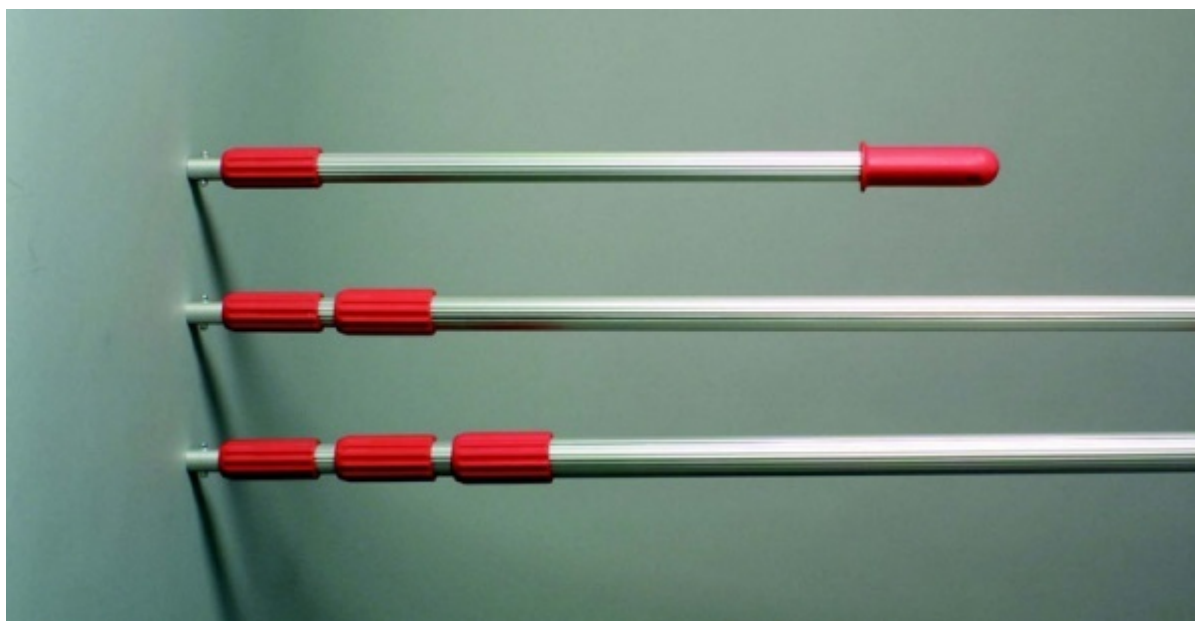

**Teleskopická tyč z hliníku pro prům.
naběračky, nast. délka od 1,15 m do 3,00 m
- 1,15 m do 3,00 m**
Order code: **6331.707153699**

Cena bez DPH 57,40 Eur

Price with VAT 69,45 Eur

Parameters

Lenght [m] nast. 1,15 m - 3,00 m

Quantitative unit ks

Teleskopická tyč z hliníku, která je **délkově nastavitelná**, plynule **od 1,15 m do 3 m**. Na teleskopickou tyč mohou být namontovány tři různé systémy naběraček (kolíčkové uchycení):

- **Kádinka na kloubu** umožňuje variabilní individuální nastavení úhlu kádinky, robustní, pro rychlou změnu úhlu.
- **Zavěšená kádinka** vždy se automaticky nastaví do kolmé polohy, ideální pro úzké šachty.
- **Držák na lahvičku** univerzálně vhodný pro všechny lahvičky do max. průměru 95 mm, včetně lahvičky 750 ml, pro plastové i skleněné lahvičky, univerzálním rychloupínacím páskem.