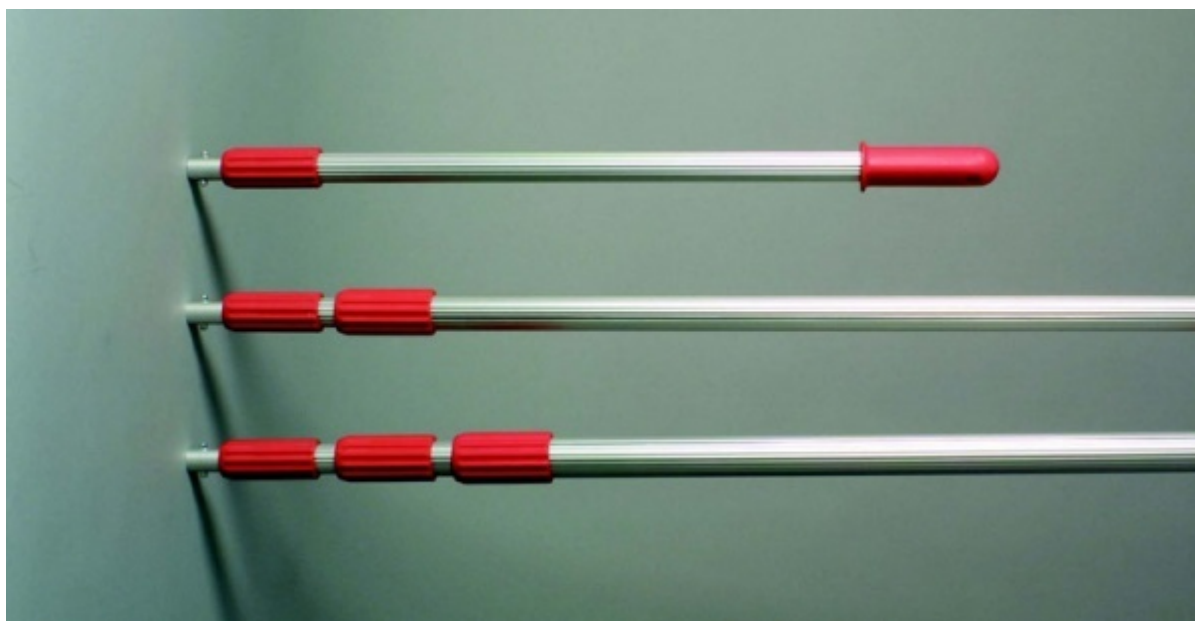

**Teleskopická tyč z hliníku pro prům.
naběračky, nast. délka od 1,25 m do 2,50 m
- 1,25 m do 2,50 m**
Order code: **6331.707153599**

Cena bez DPH 36,70 Eur

Price with VAT 44,41 Eur

Parameters

Lenght [m] nast. 1,25 m - 2,50 m

Quantitative unit ks

Teleskopická tyč z hliníku, která je **délkově nastavitelná**, plynule **od 1,25 m do 2,5 m**. Na teleskopickou tyč mohou být namontovány tři různé systémy naběraček (kolíčkové uchycení):

- **Kádinka na kloubu** umožňuje variabilní individuální nastavení úhlu kádinky, robustní, pro rychlou změnu úhlu.
- **Zavěšená kádinka** vždy se automaticky nastaví do kolmé polohy, ideální pro úzké šachty.
- **Držák na lahvičku** univerzálně vhodný pro všechny lahvičky do max. průměru 95 mm, včetně lahvičky 750 ml, pro plastové i skleněné lahvičky, univerzálním rychloupínacím páskem.