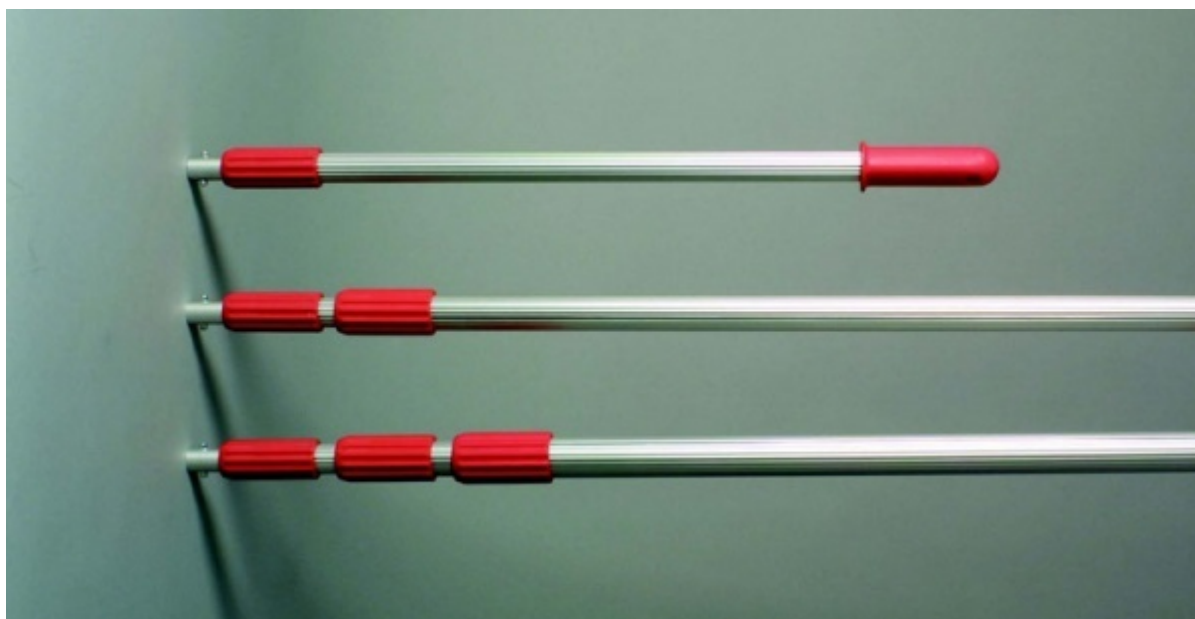

**Teleskopická tyč z hliníku pro prům.  
naběračky, nast. délka od 1,25 m do 2,50 m  
- 1,25 m do 2,50 m**  
Order code: **6331.707153599**

Cena bez DPH 36,70 Eur

Price with VAT 44,41 Eur

Parameters

Lenght [m] nast. 1,25 m - 2,50 m

Quantitative unit ks

**Teleskopická tyč z hliníku**, která je **délkově nastavitelná**, plynule **od 1,25 m do 2,5 m**. Na teleskopickou tyč mohou být namontovány tři různé systémy naběraček (kolíčkové uchycení):

- **Kádinka na kloubu** umožňuje variabilní individuální nastavení úhlu kádinky, robustní, pro rychlou změnu úhlu.
- **Zavěšená kádinka** vždy se automaticky nastaví do kolmé polohy, ideální pro úzké šachty.
- **Držák na lahvičku** univerzálně vhodný pro všechny lahvičky do max. průměru 95 mm, včetně lahvičky 750 ml, pro plastové i skleněné lahvičky, univerzálním rychloupínacím páskem.