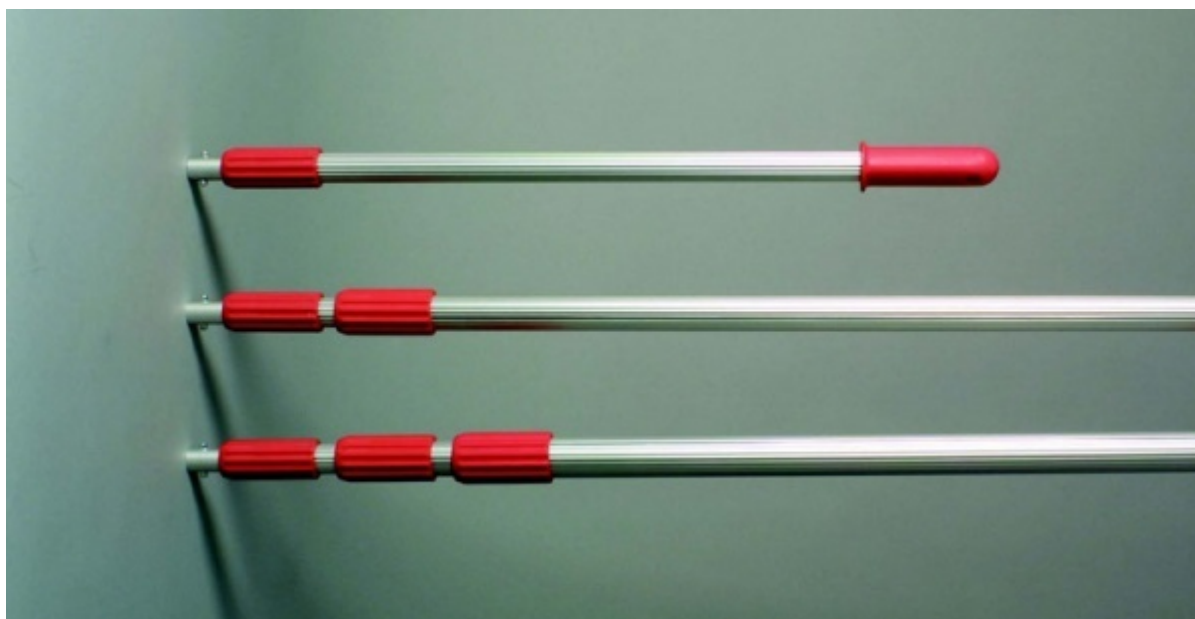

**Teleskopická tyč z hliníku pro prům.
naběračky, nast. délka od 0,95 m do 2,80 m
- 0,95 m do 2,80 m**
Order code: **6399.156300280**

Cena bez DPH 66,00 Eur

Price with VAT 79,86 Eur

Parameters

Lenght [m] nast. 0,95 m - 2,80 m

Quantitative unit ks

Teleskopická tyč z hliníku, která je **délkově nastavitelná**, plynule **od 0,95 m do 2,8 m**. Na teleskopickou tyč mohou být namontovány tři různé systémy naběraček (kolíčkové uchycení):

- **Kádinka na kloubu** umožňuje variabilní individuální nastavení úhlu kádinky, robustní, pro rychlou změnu úhlu.
- **Zavěšená kádinka** vždy se automaticky nastaví do kolmé polohy, ideální pro úzké šachty.
- **Držák na lahvičku** univerzálně vhodný pro všechny lahvičky do max. průměru 95 mm, včetně lahvičky 750 ml, pro plastové i skleněné lahvičky, univerzálním rychloupínacím páskem.