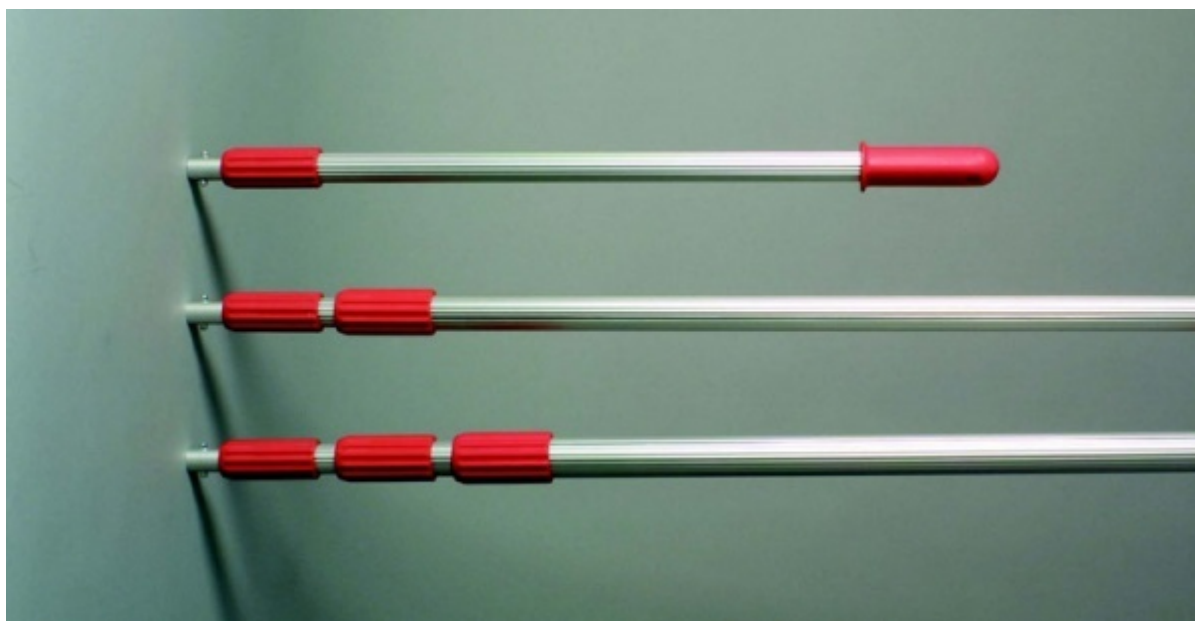

**Teleskopická tyč z hliníku pro prům.
naběračky, nast. délka od 0,60 m do 1,20 m
- 0,60 m do 1,20 m**
Order code: **6331.707153499**

Cena bez DPH 28,60 Eur

Price with VAT 34,61 Eur

Parameters

Lenght [m] nast. 0,60 m - 1,20 m

Quantitative unit ks

Teleskopická tyč z hliníku, která je **délkově nastavitelná**, plynule **od 60 cm do 1,2 m**. Na teleskopickou tyč mohou být namontovány tři různé systémy naběraček (kolíčkové uchycení):

- **Kádinka na kloubu** umožňuje variabilní individuální nastavení úhlu kádinky, robustní, pro rychlou změnu úhlu.
- **Zavěšená kádinka** vždy se automaticky nastaví do kolmé polohy, ideální pro úzké šachty.
- **Držák na lahvičku** univerzálně vhodný pro všechny lahvičky do max. průměru 95 mm, včetně lahvičky 750 ml, pro plastové i skleněné lahvičky, univerzálním rychloupínacím páskem.