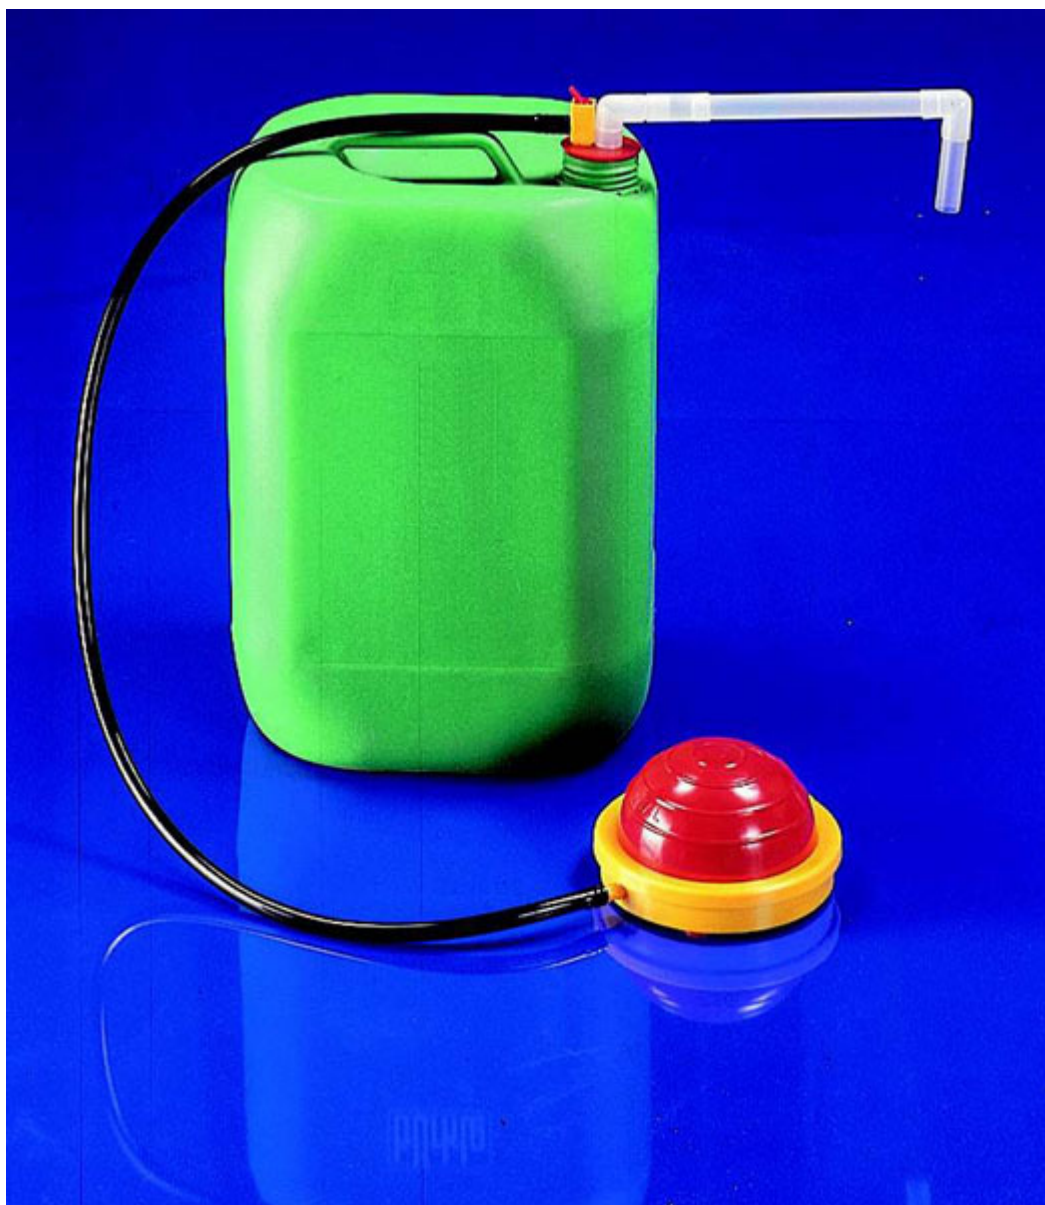

**Nožní čerpadla OTAL ušlechtilá ocel
vel. 18 - Ocel**
Order code: **6399.100500218**

Cena bez DPH

153,90 Eur

Price with VAT

186,22 Eur

Parameters

Power [l / min]

26

Tube diameter / length of suction tube [mm]

18 / 90

Quantitative unit

ks

Bezpečná manipulace: obě ruce zůstávají při stáčení volné. Velmi dobrý čerpací výkon umožněný velkoobjemovým šlapacím měchem. S univerzálními zátkami pro hrdla nádob průměru 30 až 70 mm nebo se speciálními zátkami. Nožní čerpadla OTAL s čerpacími trubkami z PP jsou odolná vůči slabým kyselinám, louhům, rozpouštědlům a čisticím prostředkům, nejsou odolná vůči louhům na bělení chlorem. Nožní čerpadla s čerpacími trubkami z PVDF vhodná zejména na kyseliny a louhy, nevhodná na silně oxidující kyseliny a louhy. Nožní čerpadla OTAL s čerpacími trubkami z ušlechtilé oceli na rozpouštědla a silně vznětlivé kapaliny třídy AII. Se zátkami z PE, odolnými vůči rozpouštědlům.