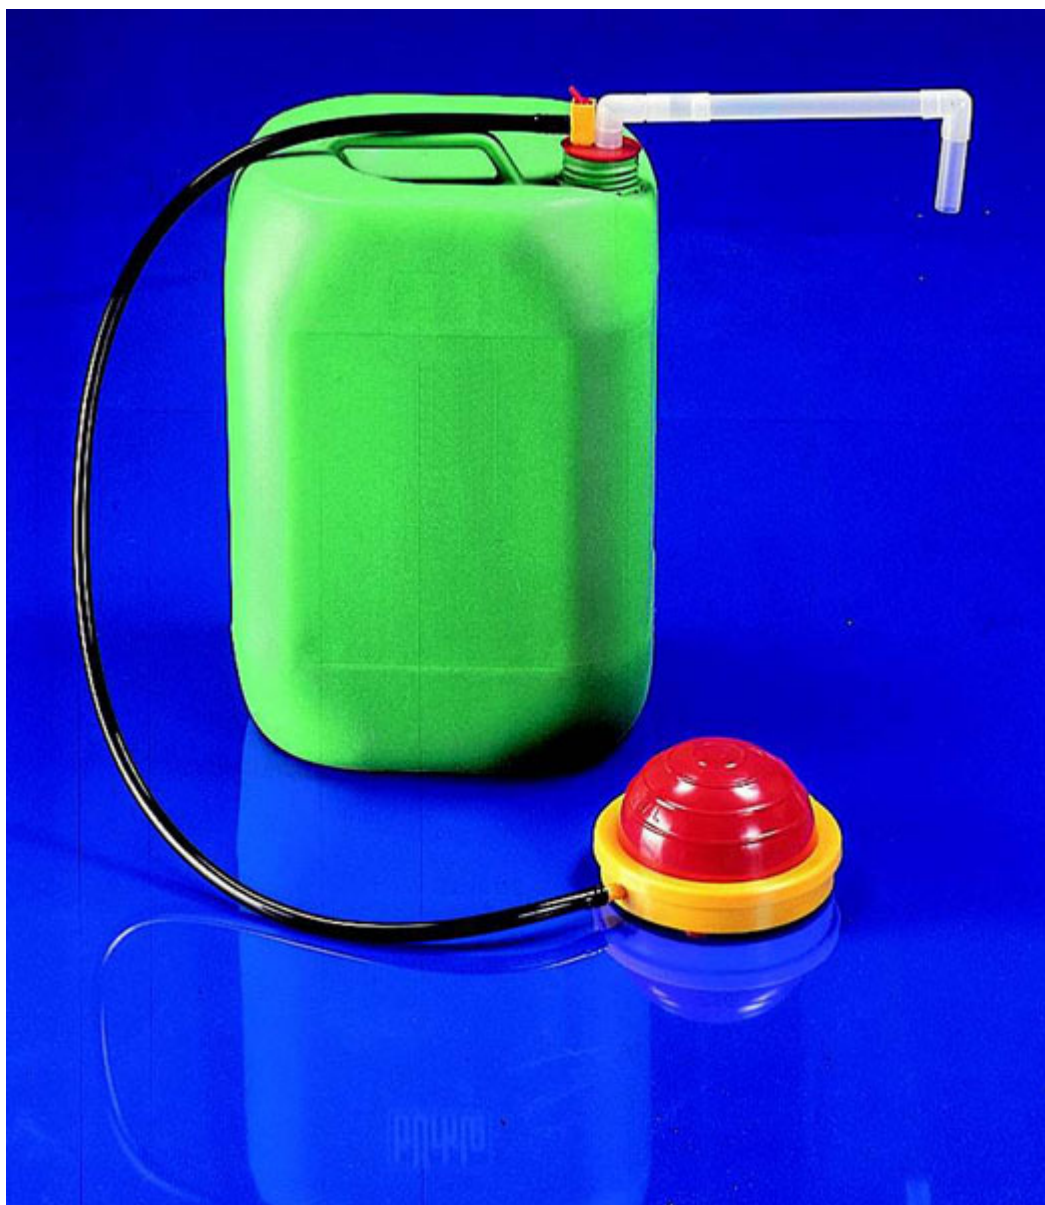

**Nožní čerpadla OTAL PVDF vel. 16 -  
PVDF**

Order code: **6399.100500116**

Cena bez DPH

153,90 Eur

Price with VAT

186,22 Eur

Parameters

Power [l / min]

20

Tube diameter / length of suction tube [mm]

16 / 70

Quantitative unit

ks

Bezpečná manipulace: obě ruce zůstávají při stáčení volné. Velmi dobrý čerpací výkon umožněný velkoobjemovým šlapacím měchem. S univerzálními zátkami pro hrdla nádob průměru 30 až 70 mm nebo se speciálními zátkami. Nožní čerpadla OTAL s čerpacími trubkami z PP jsou odolná vůči slabým kyselinám, louhům, rozpouštědlům a čisticím prostředkům, nejsou odolná vůči louhům na bělení chlorem. Nožní čerpadla s čerpacími trubkami z PVDF vhodná zejména na kyseliny a louhy, nevhodná na silně oxidující kyseliny a louhy. Nožní čerpadla OTAL s čerpacími trubkami z ušlechtilé oceli na rozpouštědla a silně vznětlivé kapaliny třídy AII. Se zátkami z PE, odolnými vůči rozpouštědlům.