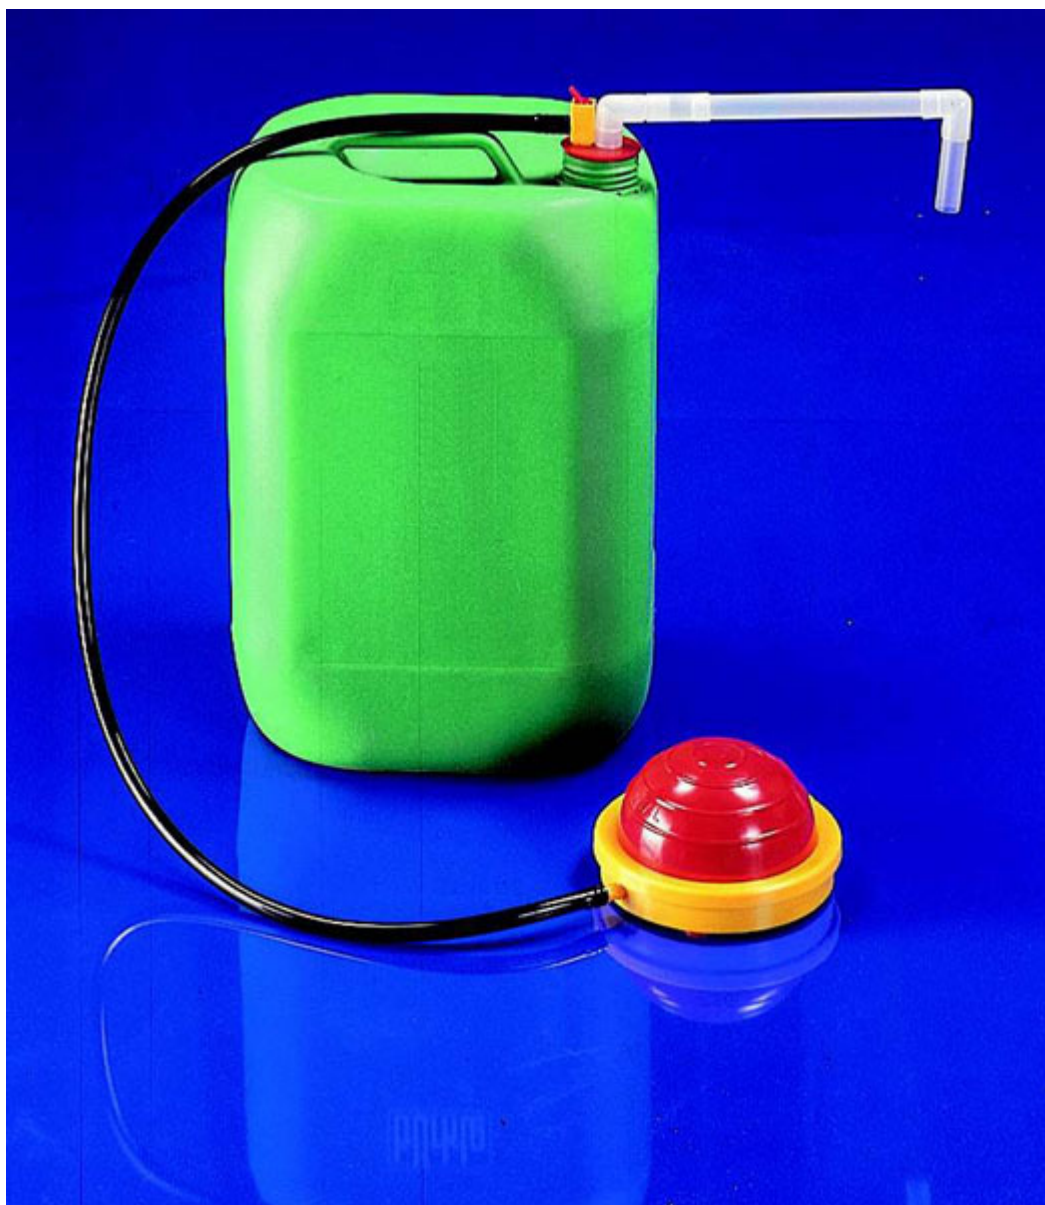

## Nožní čerpadla OTAL PVDF vel. 16 - PVDF

Order code: **6399.100500116**

Cena bez DPH

153,90 Eur

Price with VAT

186,22 Eur

Parameters

Power [l / min]

20

Tube diameter / length of suction tube [mm]

16 / 70

Quantitative unit

ks

Bezpečná manipulace: obě ruce zůstávají při stáčení volné. Velmi dobrý čerpací výkon umožněný velkoobjemovým šlapacím měchem. S univerzálními zátkami pro hrdla nádob průměru 30 až 70 mm nebo se speciálními zátkami. Nožní čerpadla OTAL s čerpacími trubkami z PP jsou odolná vůči slabým kyselinám, louhům, rozpouštědlům a čisticím prostředkům, nejsou odolná vůči louhům na bělení chlorem. Nožní čerpadla s čerpacími trubkami z PVDF vhodná zejména na kyseliny a louhy, nevhodná na silně oxidující kyseliny a louhy. Nožní čerpadla OTAL s čerpacími trubkami z ušlechtilé oceli na rozpouštědla a silně vznětlivé kapaliny třídy AII. Se zátkami z PE, odolnými vůči rozpouštědlům.