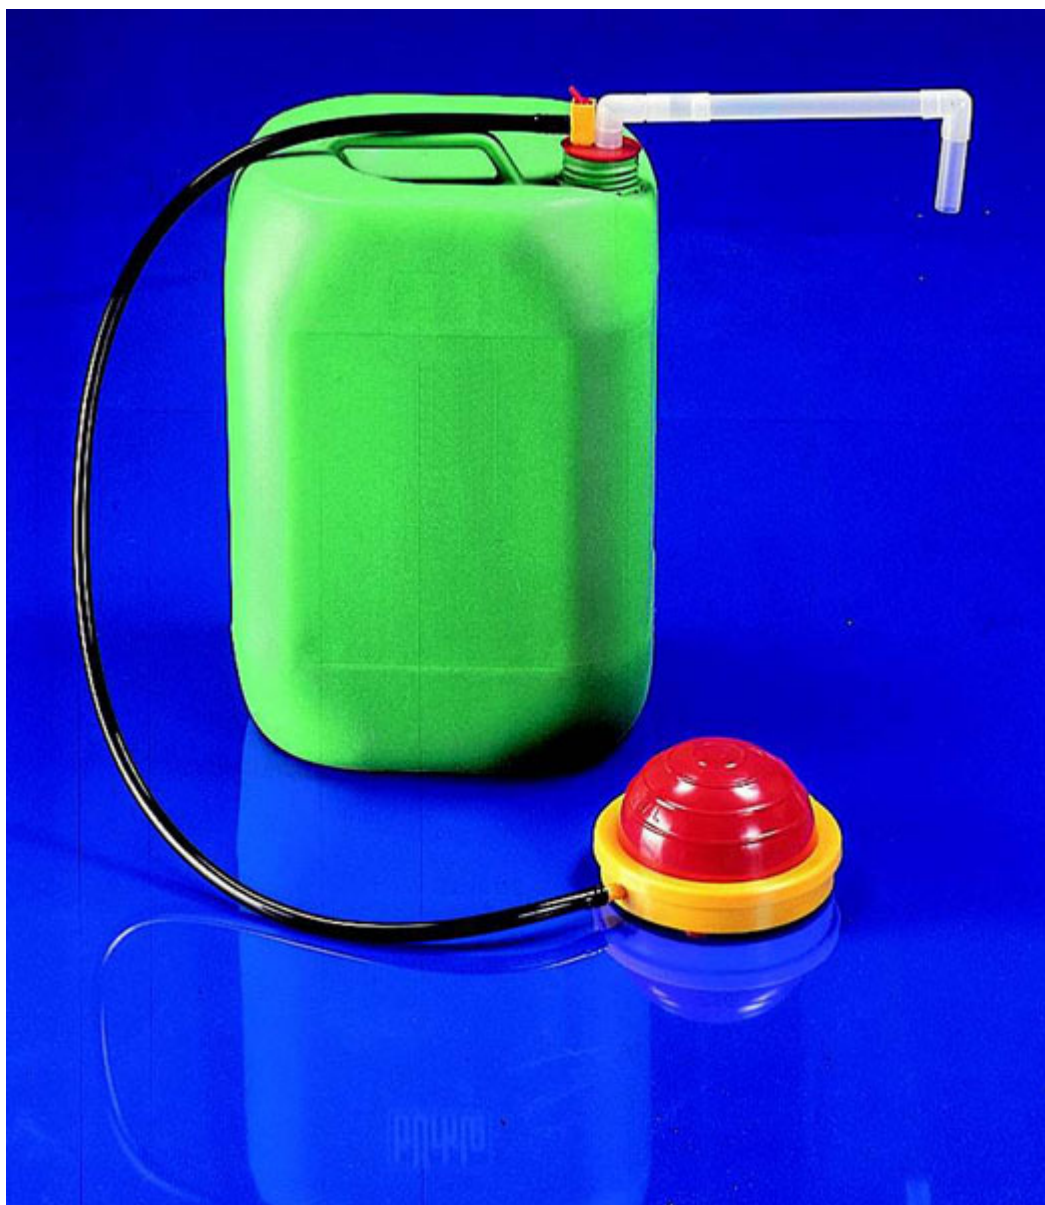

Nožní čerpadla OTAL PP vel. 22 - PP

Order code: **6399.100500022**

Cena bez DPH

111,60 Eur

Price with VAT

135,04 Eur

Parameters

Power [l / min]

30

Tube diameter / length of suction tube [mm]

22 / 90

Quantitative unit

ks

Bezpečná manipulace: obě ruce zůstávají při stáčení volné. Velmi dobrý čerpací výkon umožněný velkoobjemovým šlapacím měchem. S univerzálními zátkami pro hrdla nádob průměru 30 až 70 mm nebo se speciálními zátkami. Nožní čerpadla OTAL s čerpacími trubkami z PP jsou odolná vůči slabým kyselinám, louhům, rozpouštědlům a čisticím prostředkům, nejsou odolná vůči louhům na bělení chlorem. Nožní čerpadla s čerpacími trubkami z PVDF vhodná zejména na kyseliny a louhy, nevhodná na silně oxidující kyseliny a louhy. Nožní čerpadla OTAL s čerpacími trubkami z ušlechtilé oceli na rozpouštědla a silně vznětlivé kapaliny třídy AII. Se zátkami z PE, odolnými vůči rozpouštědlům.