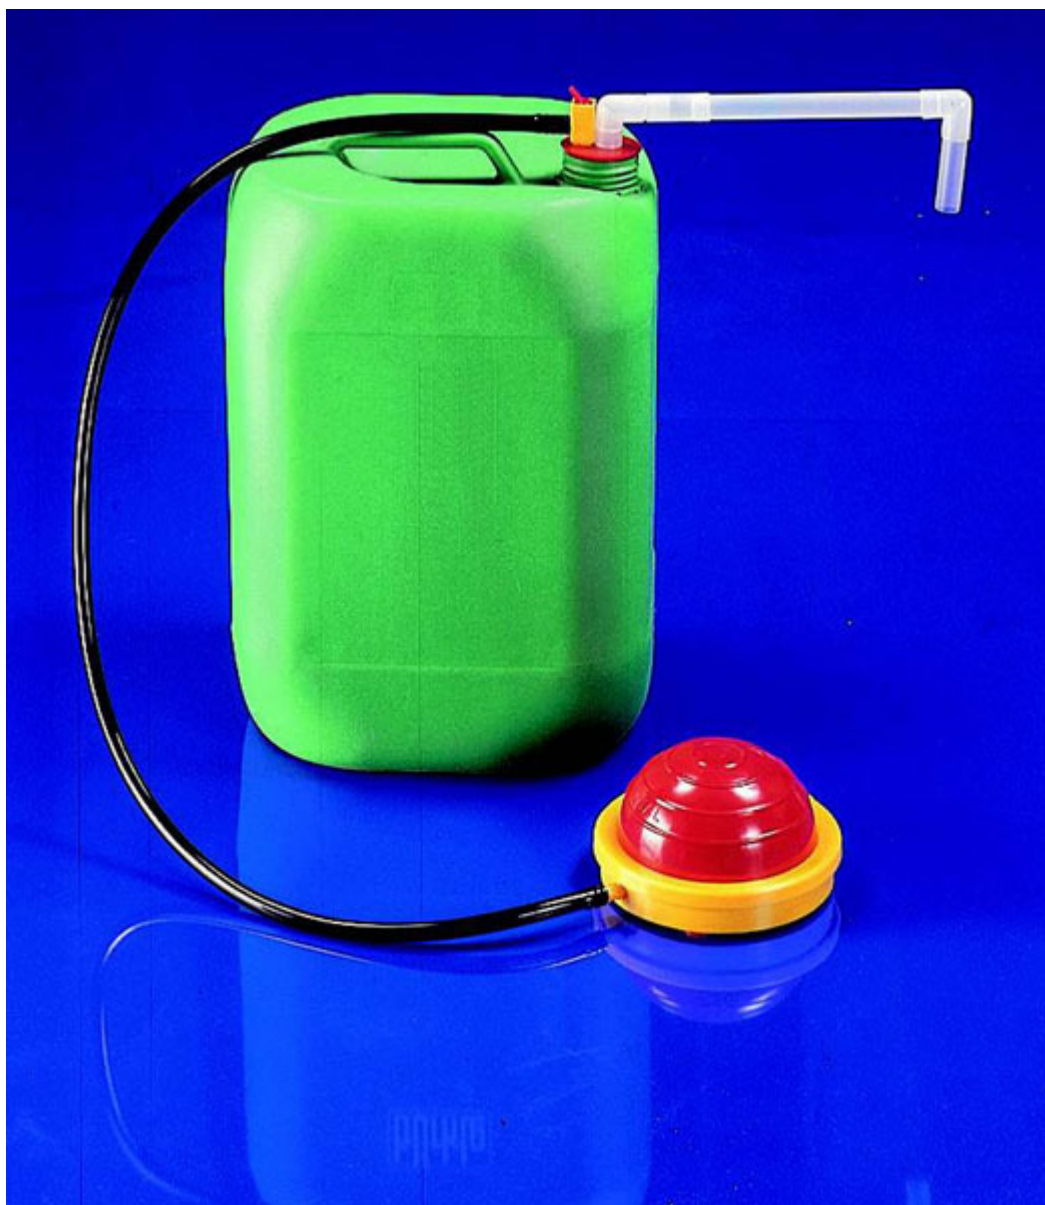

**Nožní čerpadla OTAL PP vel. 22 -
PP**

Order code: **6399.100500022**

Cena bez DPH

111,60 Eur

Price with VAT

135,04 Eur

Parameters

Power [l / min]

30

Tube diameter / length of suction tube [mm]

22 / 90

Quantitative unit

ks

Bezpečná manipulace: obě ruce zůstávají při stáčení volné. Velmi dobrý čerpací výkon umožněný velkoobjemovým šlapacím měchem. S univerzálními zátkami pro hrdla nádob průměru 30 až 70 mm nebo se speciálními zátkami. Nožní čerpadla OTAL s čerpacími trubkami z PP jsou odolná vůči slabým kyselinám, louhům, rozpouštědlům a čisticím prostředkům, nejsou odolná vůči louhům na bělení chlorem. Nožní čerpadla s čerpacími trubkami z PVDF vhodná zejména na kyseliny a louhy, nevhodná na silně oxidující kyseliny a louhy. Nožní čerpadla OTAL s čerpacími trubkami z ušlechtilé oceli na rozpouštědla a silně vznětlivé kapaliny třídy AII. Se zátkami z PE, odolnými vůči rozpouštědlům.