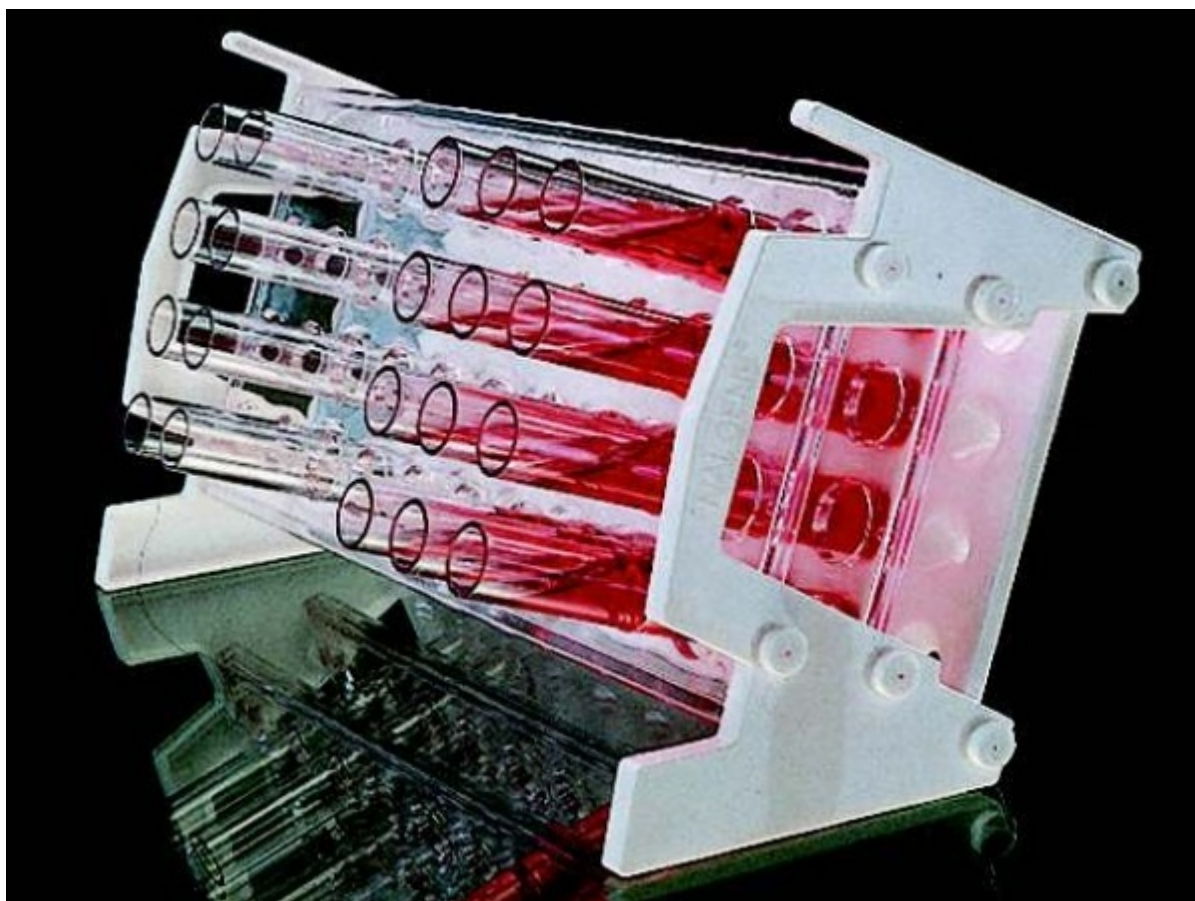

Stojan na zkumavky, nakloněný, PC, 4 × 10 míst, pro průměr 20 mm - 4x10 míst

Order code: **6331.459350020**

Cena bez DPH

80,40 Eur

Price with VAT

97,28 Eur

Parameters

For tubes to Ø [mm]

20

Dimension l × w × h [mm]

285 × 115 × 155

Quantitative unit

ks

Unikátní design umožňuje 5° nebo 20° náklon při položení stojánku na stranu. Když je médium ve zkumavkách ještě horké, položíte stojánek na stranu. Médium ve zkumavkách ztuhne pod zvoleným úhlem, což je vhodné pro pěstování kultur na šikmé ploše. Otvory jsou označené čísly a písmeny pro snadnou identifikaci. Neplave ve vodních lázních. Chemicky odolný, autoklávovatelný.