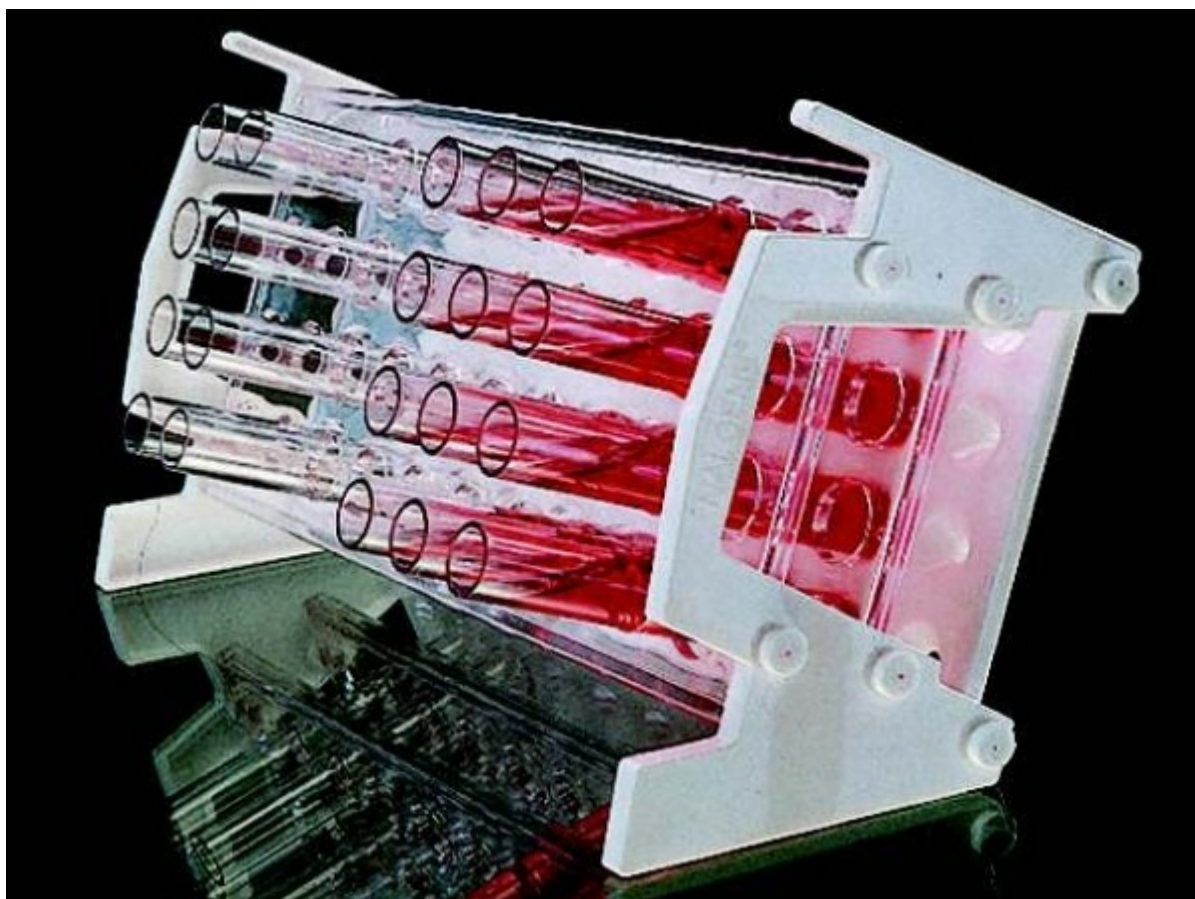

Stojan na zkumavky, nakloněný, PC, 4 × 10 míst, pro průměr 20 mm - 4x10 míst

Order code: **6331.459350020**

Cena bez DPH

80,40 Eur

Price with VAT

97,28 Eur

Parameters

For tubes to Ø [mm]

20

Dimension l × w × h [mm]

285 × 115 × 155

Quantitative unit

ks

Unikátní design umožňuje 5° nebo 20° náklon při položení stojánku na stranu. Když je médium ve zkumavkách ještě horké, položíte stojánek na stranu. Médium ve zkumavkách ztuhne pod zvoleným úhlem, což je vhodné pro pěstování kultur na šikmé ploše. Otvory jsou označené čísly a písmeny pro snadnou identifikaci. Neplave ve vodních lázních. Chemicky odolný, autoklávovatelný.