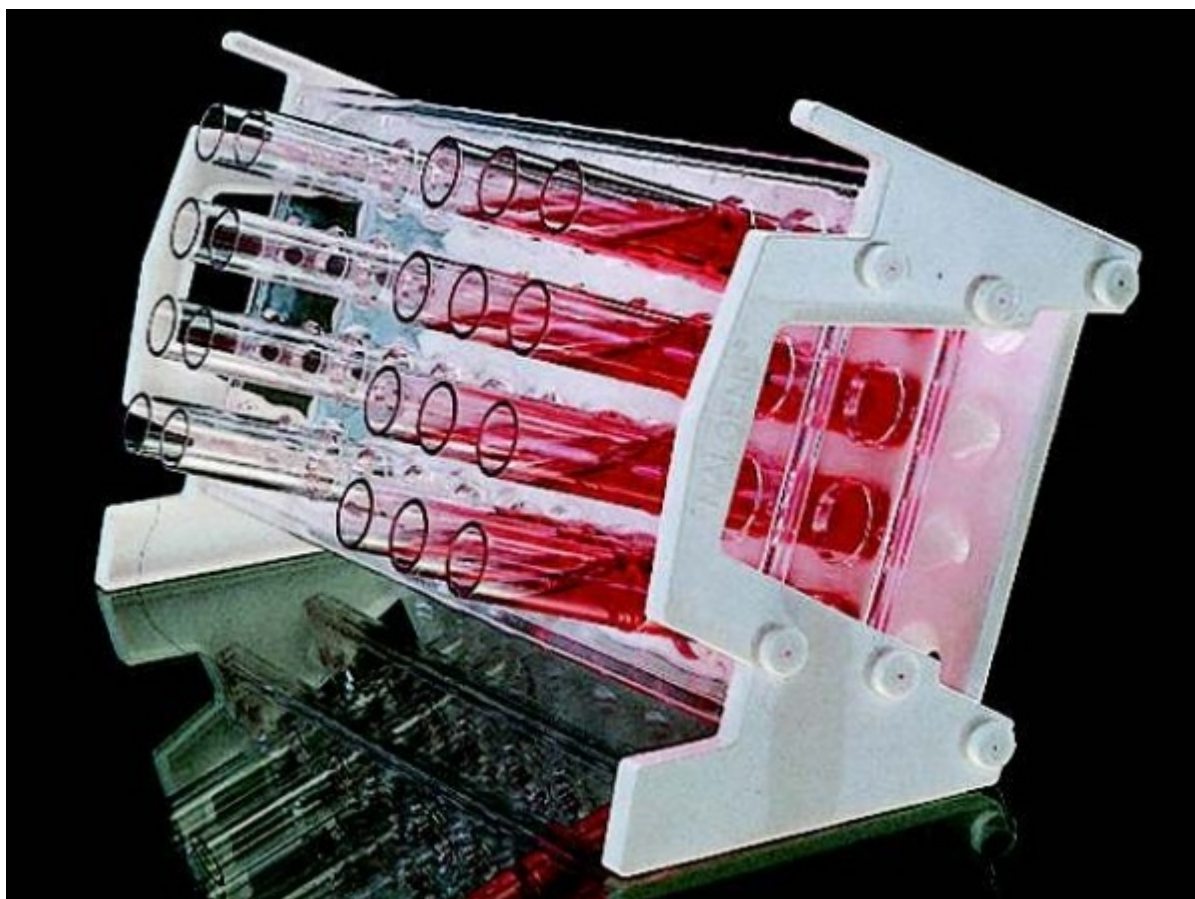

Stojan na zkumavky, nakloněný, PC, 4 × 10 míst, pro průměr 15 - 16 mm

Order code: **6331.459350016**

Cena bez DPH

80,40 Eur

Price with VAT

97,28 Eur

Parameters

For tubes to Ø [mm]

15 - 16

Dimension l x w x h [mm]

285 x 115 x 165

Quantitative unit

ks

Unikátní design umožňuje 5° nebo 20° náklon při položení stojánku na stranu. Když je médium ve zkumavkách ještě horké, položíte stojánek na stranu. Médium ve zkumavkách ztuhne pod zvoleným úhlem, což je vhodné pro pěstování kultur na šikmé ploše. Otvory jsou označené čísly a písmeny pro snadnou identifikaci. Neplave ve vodních lázních. Chemicky odolný, autoklávovatelný.