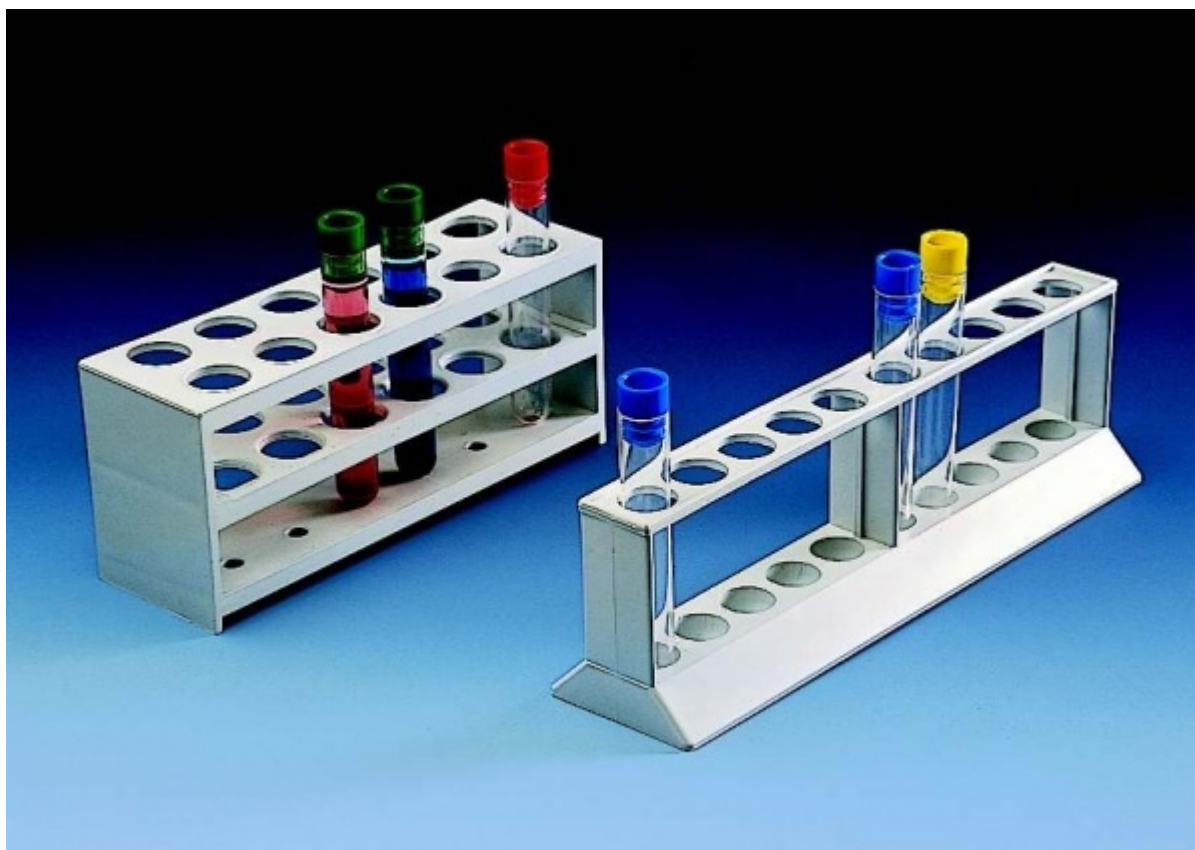

**Stojan na zkumavky, PP, 24 míst, pro
průměr 20 mm - 24 míst**
Order code: **6331.850000562**

Cena bez DPH

35,70 Eur

Price with VAT

43,20 Eur

Parameters

For tubes to Ø [mm]

20

Dimension l x w x h [mm]

375 x 65 x 95

Quantitative unit

ks