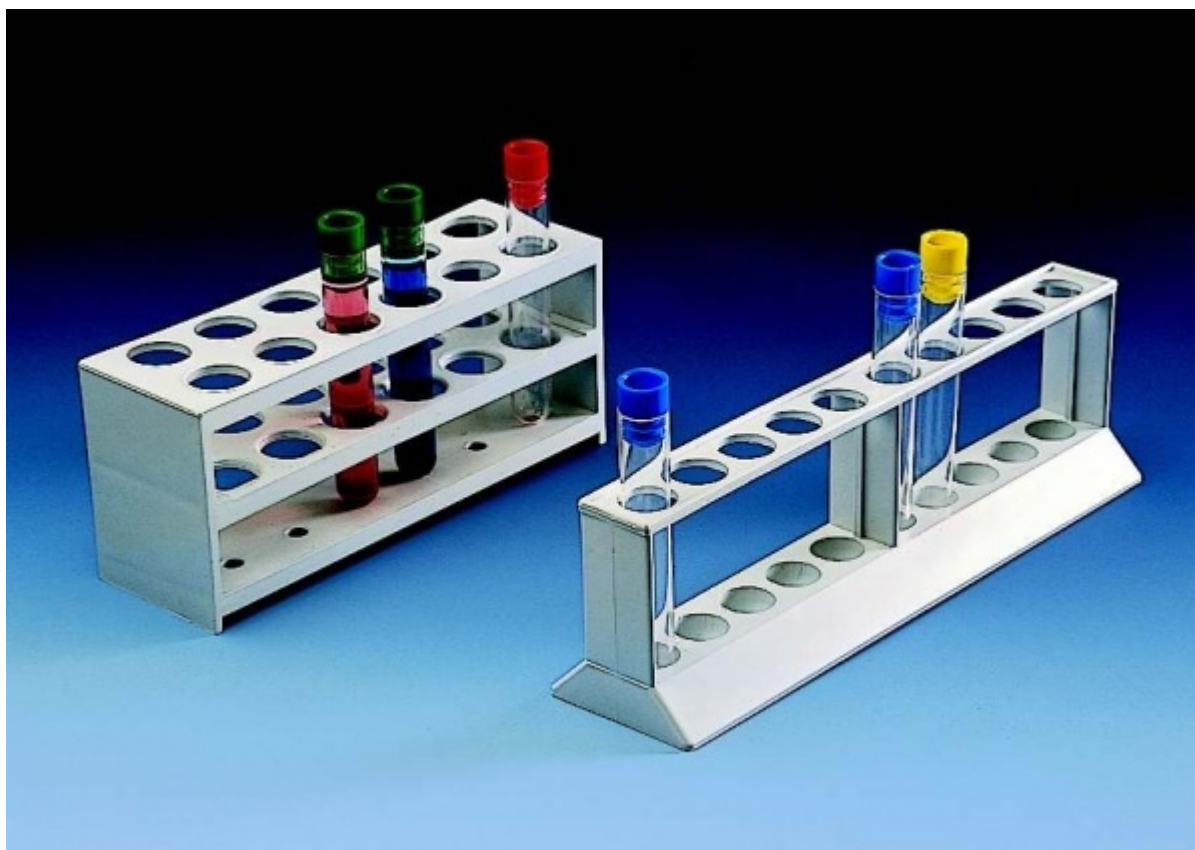

**Stojan na zkumavky, PP, 12 míst, pro
průměr 20 mm - 12 míst**
Order code: **6331.850000560**

Cena bez DPH

18,60 Eur

Price with VAT

22,51 Eur

Parameters

For tubes to Ø [mm]

20

Dimension l × w × h [mm]

190 × 60 × 80

Quantitative unit

ks