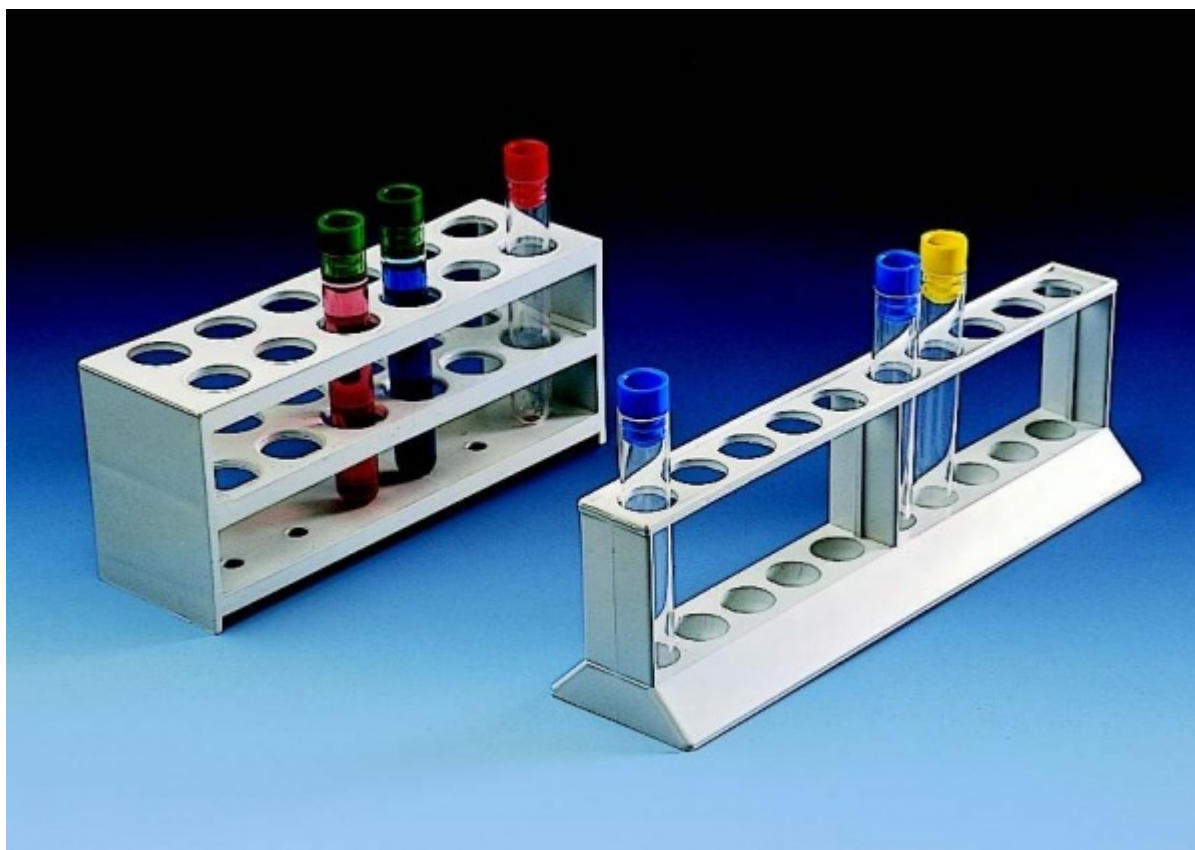

**Stojan na zkumavky, PP, 12 míst, pro
průměr 20 mm - 12 míst**
Order code: **6331.850000560**

Cena bez DPH

18,60 Eur

Price with VAT

22,51 Eur

Parameters

For tubes to Ø [mm]

20

Dimension l x w x h [mm]

190 x 60 x 80

Quantitative unit

ks