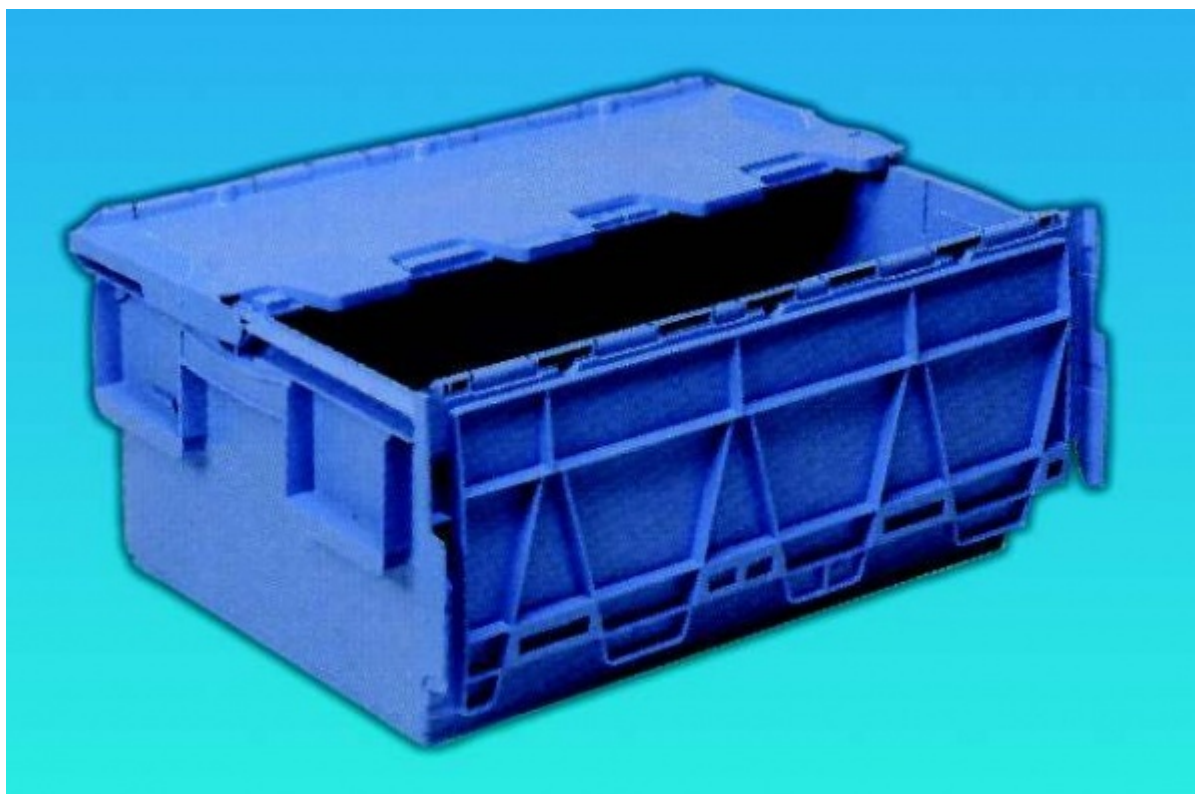

Převrāvka Integra 600 × 400 × 300 mm

Order code: **6331.081311851**

Cena bez DPH	58,90 Eur
Price with VAT	71,27 Eur

Parameters

Dimensions [mm]	600 × 400 × 300
Design / color	zámkové víko / modrá
Quantitative unit	ks

Integra je vhodná pro manipulaci, transport zboží a laboratorních vzorků. Vyznačuje se robustní bezpečnostní konstrukcí. Integrované plombované víko tvoří jeden celek s přepravkou. Snadné otvírání a zavírání. Je vyrobena z PP, díky kterému je zajištěna vysoká houževnatost a nízká hlučnost. Je vybavena pozicemi pro nalepení čárového kódu, integrovanými držáky etiket a plochami pro přechodné umístění nálepek. Má ergonomické uzavřené rukojeti, hladké dno pro snadný pohyb na kolečkových, gravitačních i pásových tratích. Umožňují vzájemné stohování a je kompatibilní s EUR a ISO paletou. Zasunutím šetří místo při skladování a zpětných přepravách. Přepravky lze snadno, levně a ekologicky recyklovat. Na vyžádání Vám zašleme ucelený sortiment přepravek a příslušenství (např. rozdělovníků).