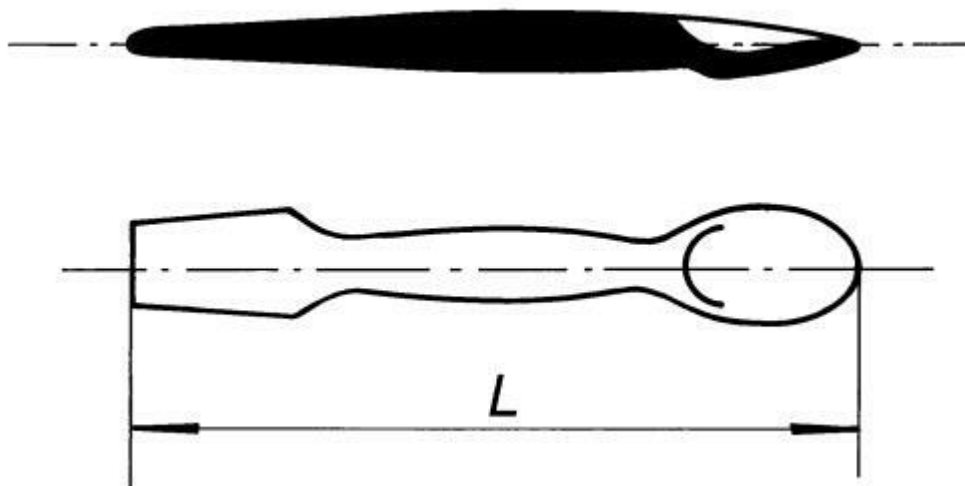

Kopist' se lžicí, délka 250 mm
Order code: **6641.334218301**

Cena bez DPH

6,40 Eur

Price with VAT

7,74 Eur

Parameters

L [mm]

250