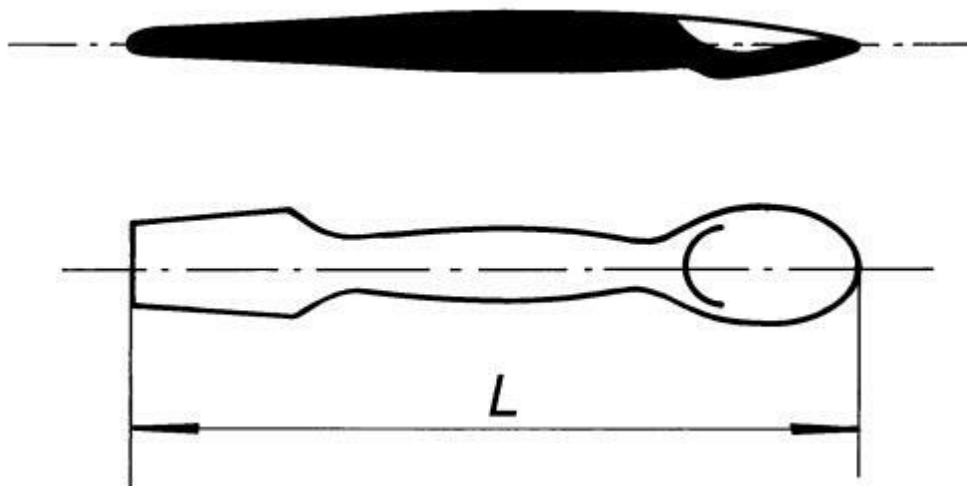

**Kopist' se lžicí, délka 250 mm**  
Order code: **6641.334218301**

Cena bez DPH

6,40 Eur

Price with VAT

7,74 Eur

Parameters

L [mm]

250