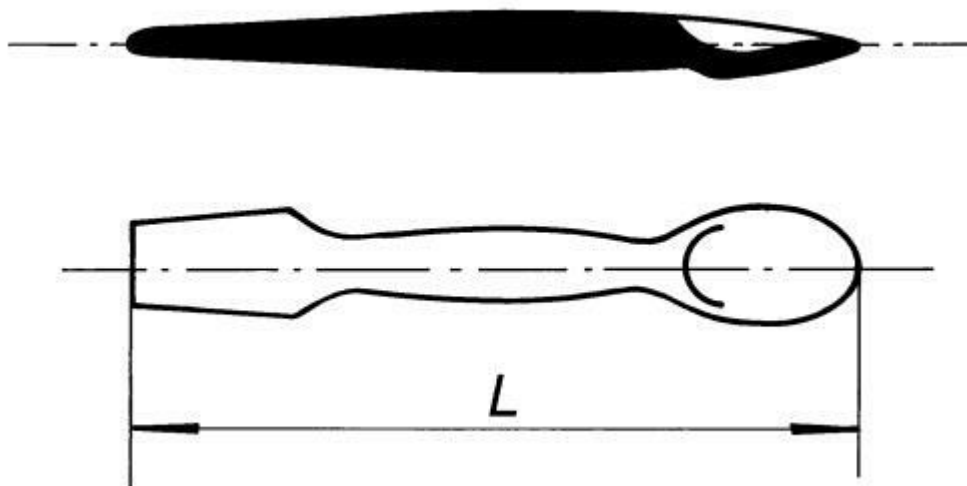

**Kopist' se lžicí, délka 200 mm**  
Order code: **6641.334218221**

Cena bez DPH

5,70 Eur

Price with VAT

6,90 Eur

Parameters

L [mm]

200