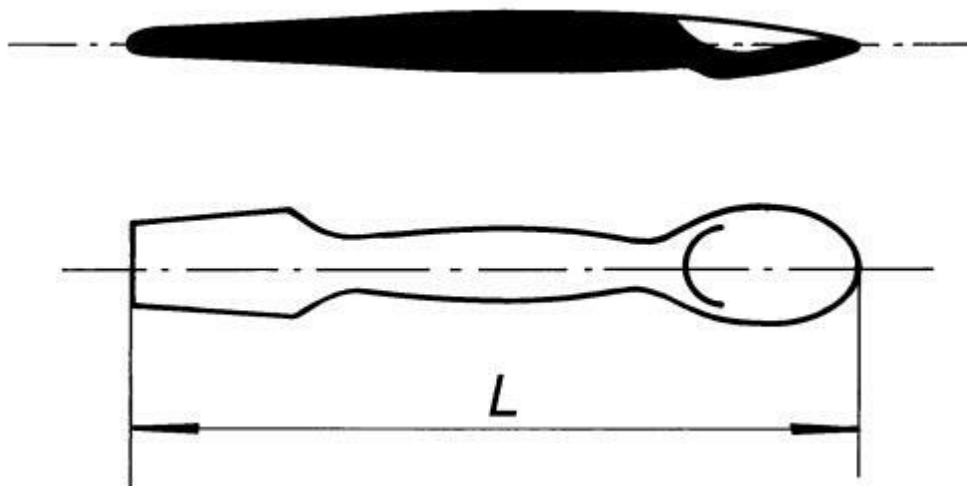

Kopist' se lžicí, délka 148 mm
Order code: **6641.334218121**

Cena bez DPH	3,20 Eur
Price with VAT	3,87 Eur

Parameters

L [mm]	148
Quantitative unit	ks