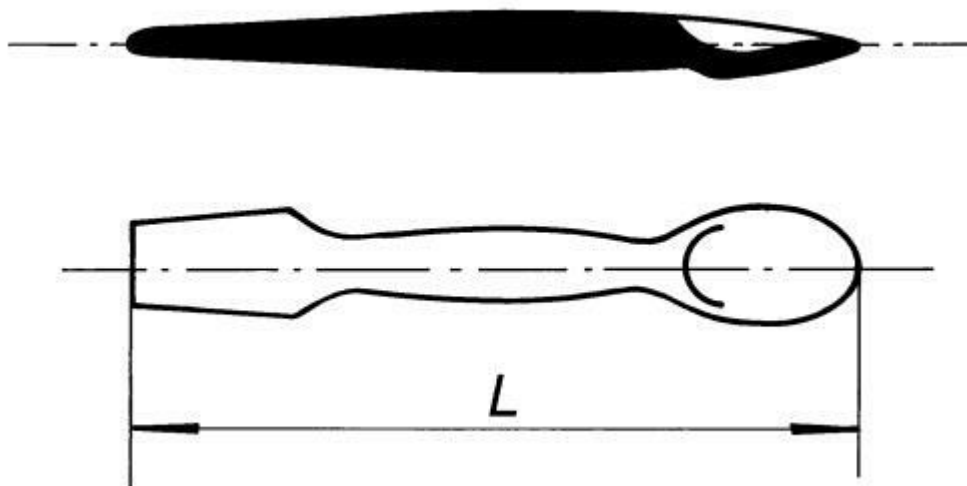

Kopist' se lžicí, délka 148 mm
Order code: **6641.334218121**

Cena bez DPH

3,20 Eur

Price with VAT

3,87 Eur

Parameters

L [mm]

148