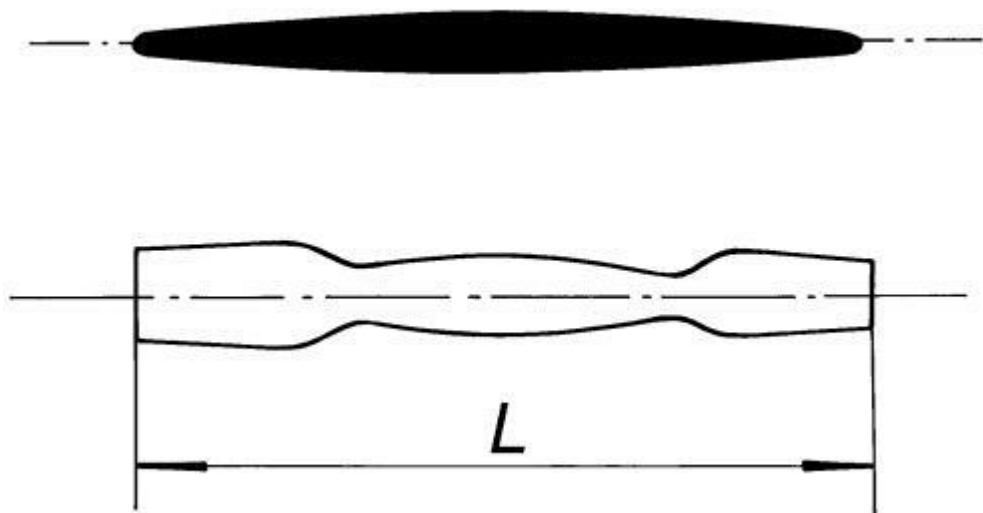

Kopist' dvojitá, délka 298 mm
Order code: **6641.334217401**

Cena bez DPH	8,60 Eur
Price with VAT	10,41 Eur

Parameters	
L [mm]	298
Width of wiper edge [mm]	40/36
Quantitative unit	ks