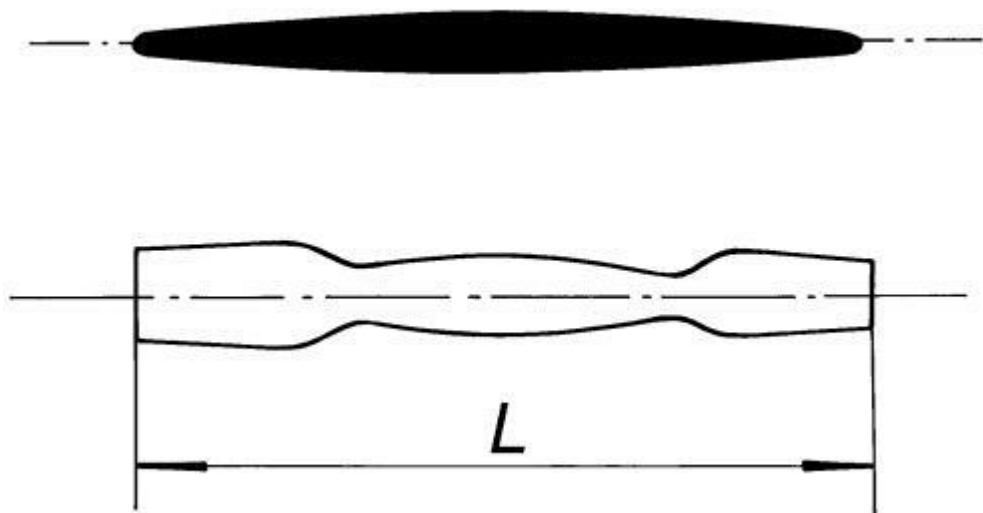

**Kopist' dvojitá, délka 298 mm**  
Order code: **6641.334217401**

Cena bez DPH	8,60 Eur
Price with VAT	10,41 Eur

Parameters	
L [mm]	298
Width of wiper edge [mm]	40/36
Quantitative unit	ks