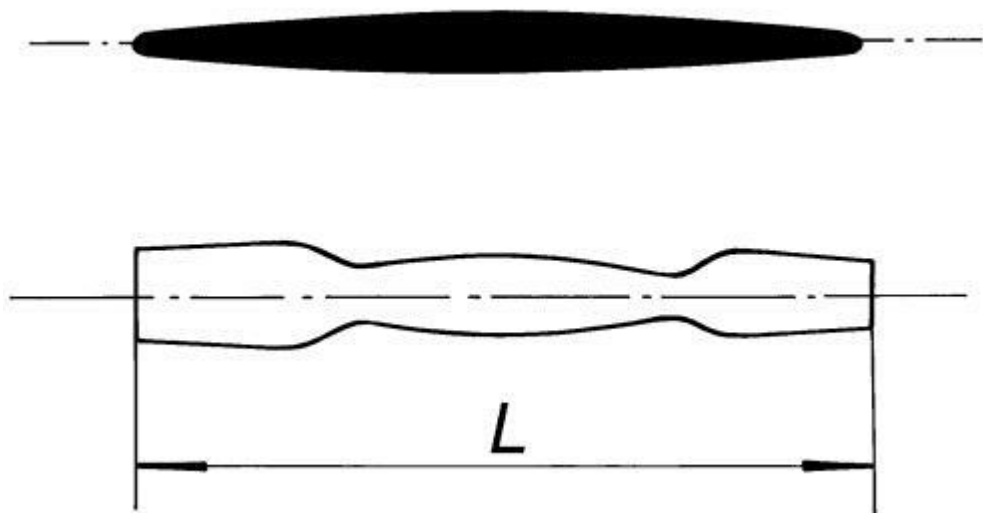

**Kopist' dvojitá, délka 250 mm**  
Order code: **6641.334217301**

Cena bez DPH	6,80 Eur
Price with VAT	8,23 Eur

Parameters	
L [mm]	250
Width of wiper edge [mm]	35/30
Quantitative unit	ks