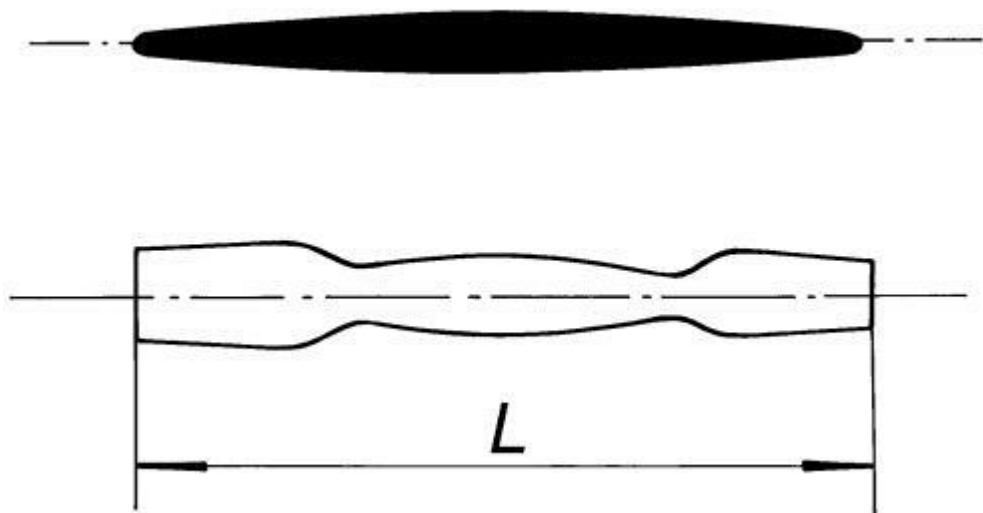

Kopist' dvojitá, délka 186 mm
Order code: **6641.334217201**

Cena bez DPH	5,90 Eur
Price with VAT	7,14 Eur

Parameters	
L [mm]	186
Width of wiper edge [mm]	25/22
Quantitative unit	ks