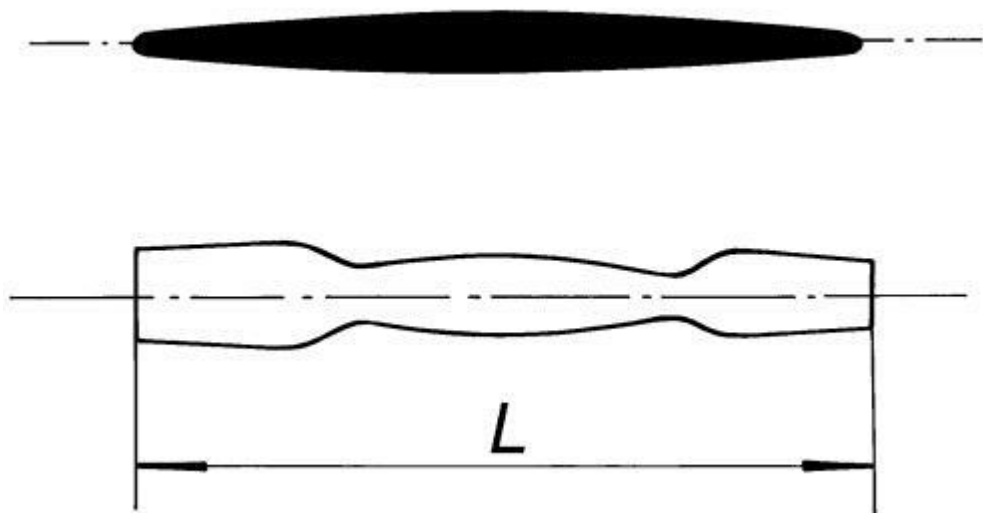

Kopist' dvojitá, délka 104 mm
Order code: **6641.334217101**

Cena bez DPH	4,40 Eur
Price with VAT	5,32 Eur

Parameters	
L [mm]	104
Width of wiper edge [mm]	15/12
Quantitative unit	ks