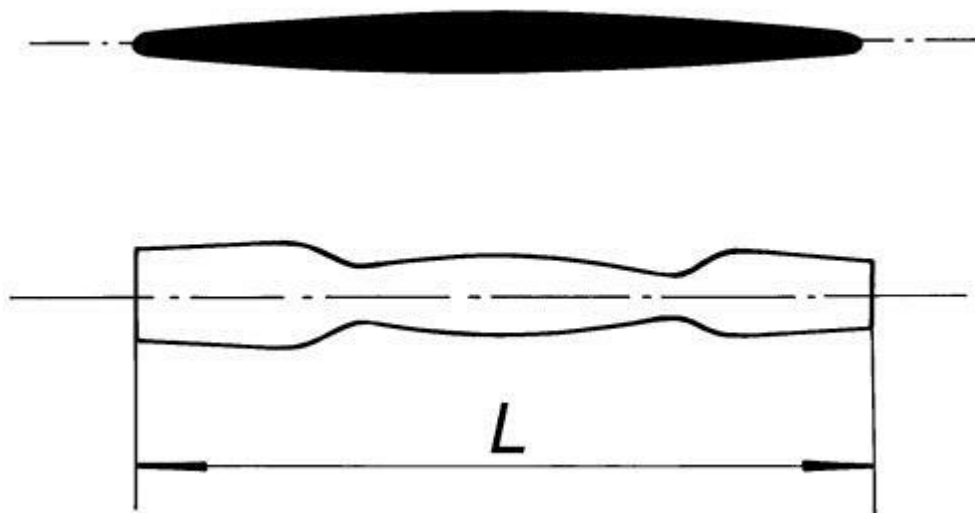

Kopist' dvojitá, délka 104 mm
Order code: **6641.334217101**

Cena bez DPH 4,40 Eur
Price with VAT 5,32 Eur

Parameters

L [mm]	104
Width of wiper edge [mm]	15/12
Quantitative unit	ks