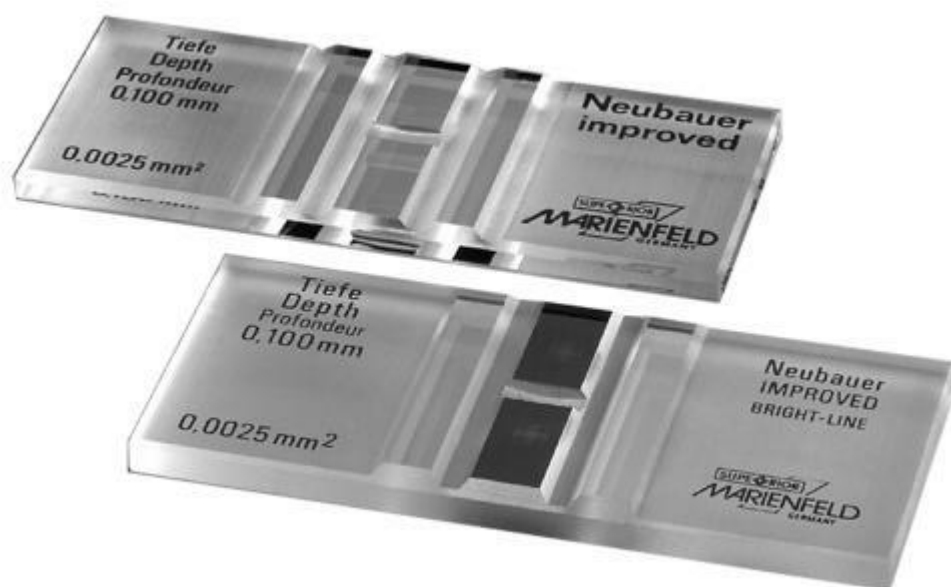

**Counting chamber with paws, double
dividing sieve, Thoma-neu**
Order code: **6634.990640811**

Cena bez DPH

57,00 Eur

Price with VAT

68,97 Eur

Parameters

Quantitative unit

ks

Dodáváme i v provedení bez paliček.