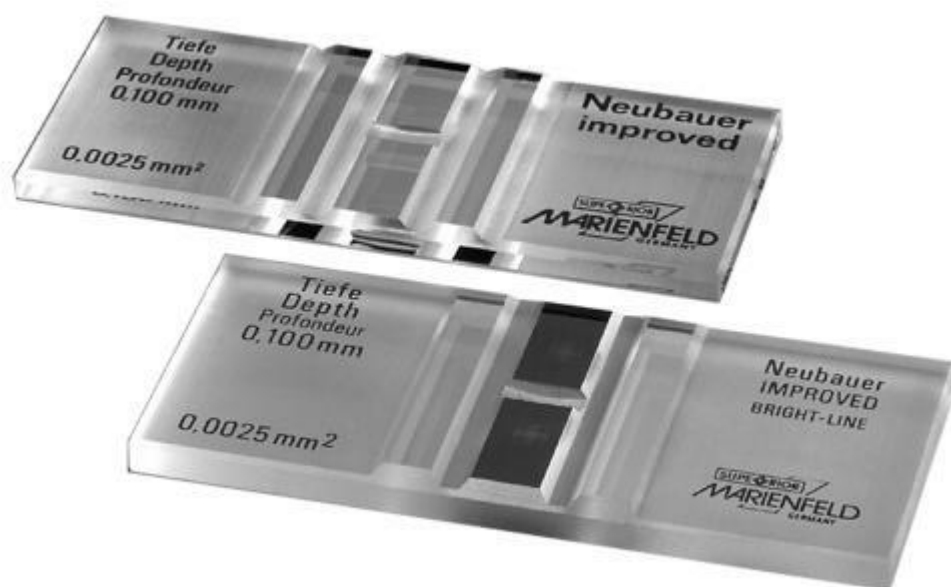

**Counting chamber with paws, double  
dividing sieve, Thoma-neu**  
Order code: **6634.990640811**

Cena bez DPH 57,00 Eur

Price with VAT 68,97 Eur

Parameters

Quantitative unit ks

Dodáváme i v provedení bez paliček.