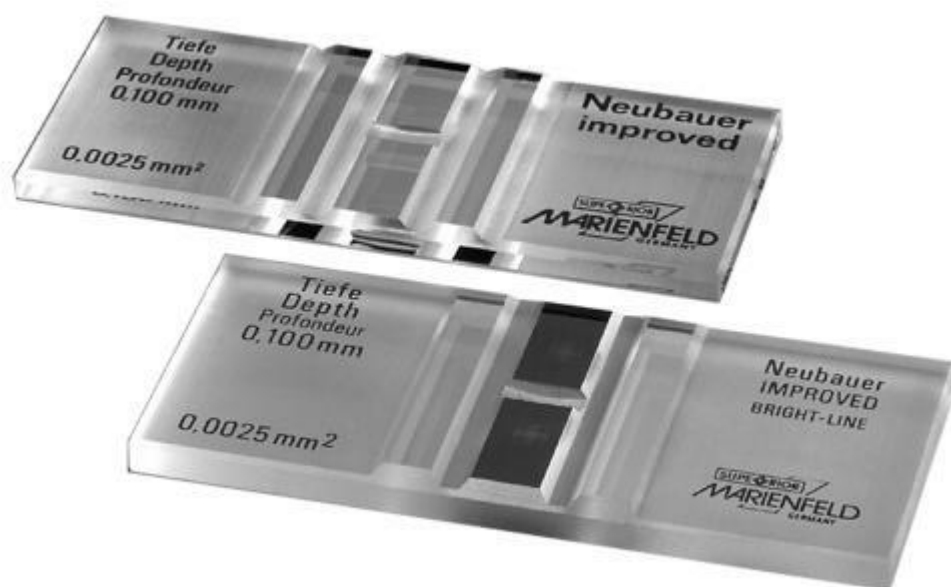

**Counting chamber with paws, double
dividing sieve, Thoma**
Order code: **6634.990640711**

Cena bez DPH

57,00 Eur

Price with VAT

68,97 Eur

Parameters

Quantitative unit

ks

Dodáváme i v provedení bez paliček.