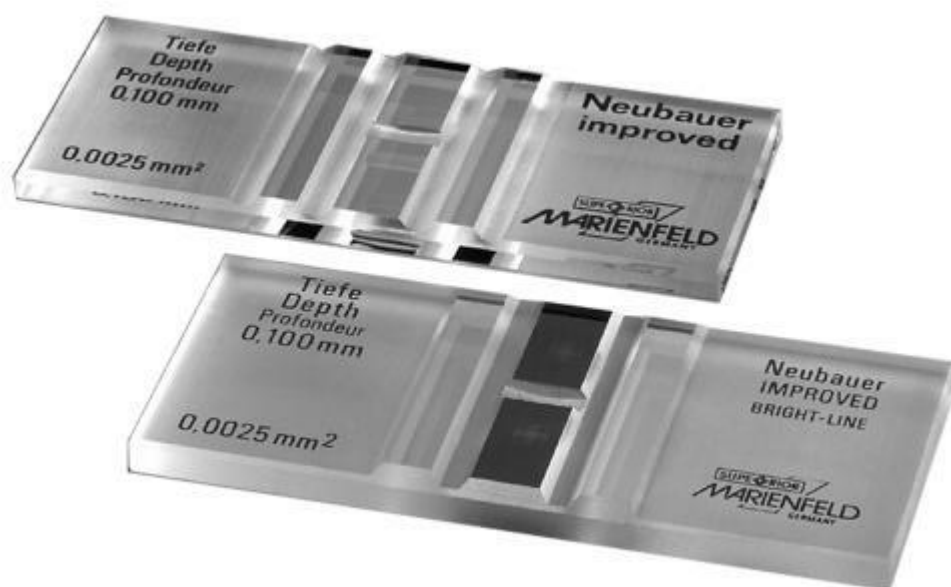

**Counting chamber with paws, double
dividing sieve, Cyrus I**
Order code: **6634.98000001**

Cena bez DPH

567,00 Eur

Price with VAT

686,07 Eur

Parameters

Quantitative unit

ks

Dodáváme i v provedení bez paliček.