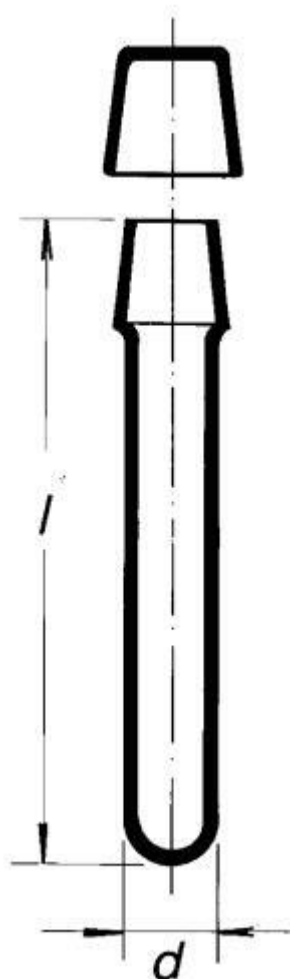

**Test tube with round bottom and
metal cap**

Order code: **6632.422821712**

Cena bez DPH

6,90 Eur

Price with VAT

8,35 Eur

Parameters

Types of test tubes

S kulatým dnem

d × l [mm]

17 × 160

Wall thickness [mm]

1,2

Quantitative unit

ks